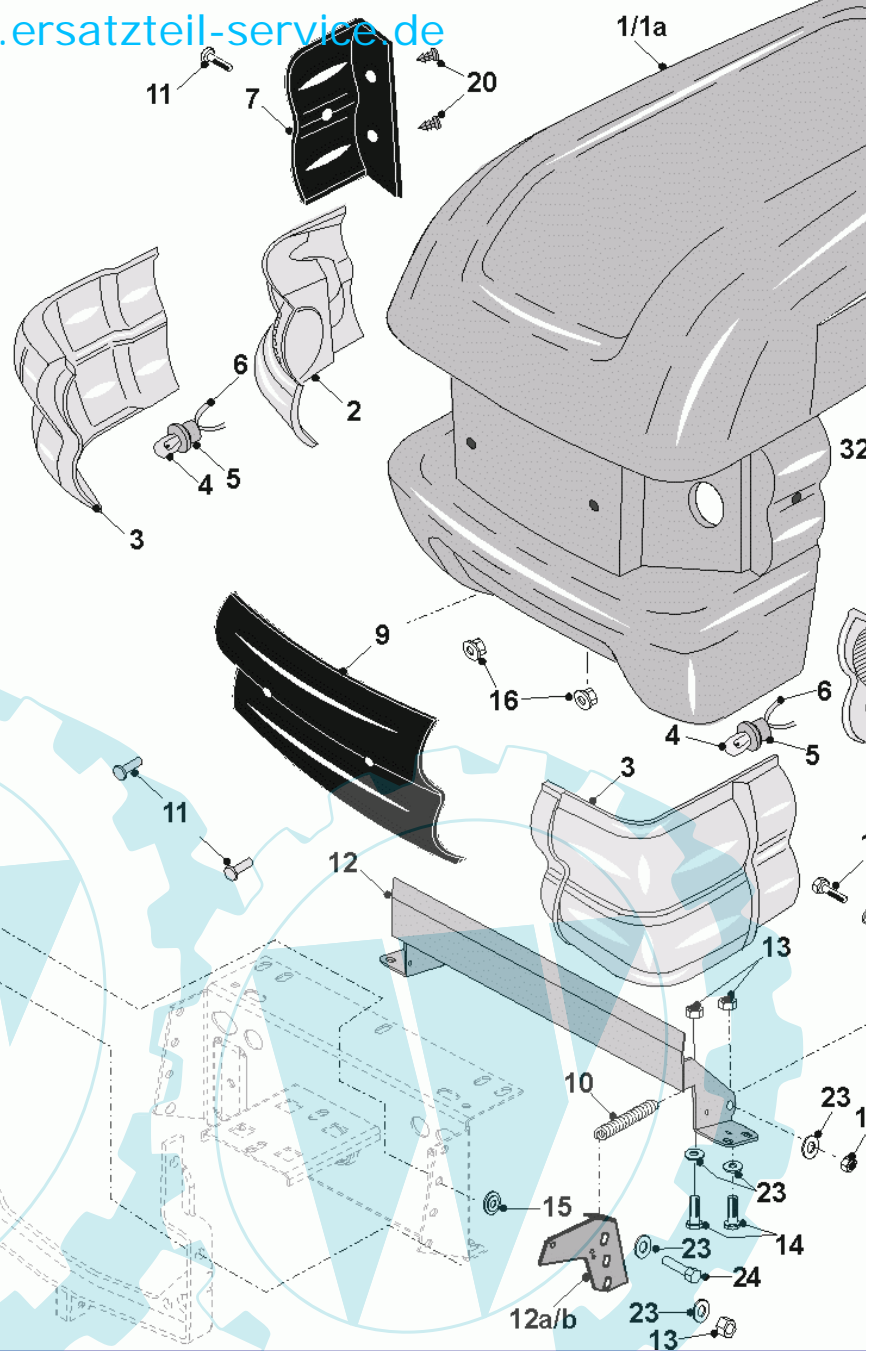

Stückliste:

Ref. #	Artikelnr.	Artikelname	Menge	Beschreibung
01	06-40-80202-00	Motorhaube S-1300	1.0000	St
01a	06-14-80121-00	Motorhaube WESTWOOD	1.0000	St
02	06-14-80114-00	Lampenreflektor links,	1.0000	St
03	06-14-80112-00	Lampenglas links,	1.0000	St
04	06-44-80085-00	Birne 21 Watt - Hella	1.0000	St
05	06-44-8161-00	Lampenfassung	1.0000	St
06	06-44-8139-00	Kabel u.Stecker	1.0000	St
07	06-14-80117-00	Halterung Lampenreflektor, li	1.0000	St
08	06-14-80119-00	Motorverkleidung, links	1.0000	St
09	06-14-80116-00	Motorhaubenverkleidung, vorn	1.0000	St
10	06-25-8052-00	Verschlussfeder Haube	1.0000	St
11	06-01-80037-00	Schraube, Linsenkopf, Inbus, M8x25mm	1.0000	St
12	06-32-71814-00	Befestigung, Motorhaube	1.0000	St
12a	06-30-11359-01	Anschlag Motorhaube links	1.0000	
12b	06-30-11358-01	Anschlag Motorhaube rechts	1.0000	
13	36-90650-00008	Mutter M8, selbstsichernd	1.0000	St
14	36-90100-08025	Schraube M8x25	1.0000	St
15	06-31-3361-00	Drehzapfen	1.0000	St
16	06-04-80014-00	Sicherungsmutter M5	1.0000	St
17	06-31-3061-03	Buchse	1.0000	St
18	06-35-80261-00	"Aufkleber ""WESTWOOD""	1.0000	St
18a	06-11-8243-00	Clip	1.0000	St
19	24-4832	Kantenschutz neu	1.0000	St
20	06-14-80123-00	Befestigung	1.0000	St
21	06-32-71749-00	Rammschutz	1.0000	St
22	36-90100-08035	Schraube M8x35, Sechskant	1.0000	St
23	36-90700-00008	U-Scheibe U8	1.0000	St
24	36-90100-08025	Schraube M8x25	1.0000	St
25	06-30-71856-00	Halterung Seitenverkleidung links vorn	1.0000	St
26	06-30-71857-00	Halterung Seitenverkleidung rechts vorn	1.0000	St
27	06-30-71858-00	Halterung Seitenverkleidung links hinten	1.0000	St
28	06-30-71859-00	Halterung Seitenverkleidung rechts hinten	1.0000	St
29	06-30-71860-00	Montageplatte Seitenverkleidung	1.0000	St