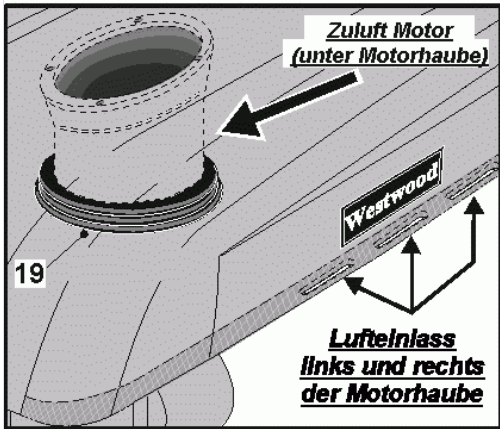

Stückliste:

Ref. #	Artikelnr.	Artikelname	Menge	Beschreibung
01	06-40-80202-00	Motorhaube S-1300	1.0000	St
01a	06-14-80121-00	Motorhaube WESTWOOD	1.0000	St
02	06-14-80114-00	Lampenreflektor links,	1.0000	St
03	06-14-80112-00	Lampenglas links,	1.0000	St
04	06-44-80085-00	Birne 21 Watt - Hella	1.0000	St
05	06-44-8161-00	Lampenfassung	1.0000	St
06	06-44-8139-00	Kabel u.Stecker	1.0000	St
07	06-14-80117-00	Halterung Lampenreflektor, li	1.0000	St
08	06-14-80119-00	Motorverkleidung, links	1.0000	St
09	06-14-80116-00	Motorhaubenverkleidung, vorn	1.0000	St
10	06-25-8052-00	Verschlussfeder Haube	1.0000	St
11	06-01-80037-00	Schraube, Linsenkopf, Inbus, M8x25mm	1.0000	St
12	06-32-71814-00	Befestigung, Motorhaube	1.0000	St
12a	06-30-11359-01	Anschlag Motorhaube links	1.0000	
12b	06-30-11358-01	Anschlag Motorhaube rechts	1.0000	
13	36-90650-00008	Mutter M8, selbstsichernd	1.0000	St
14	36-90100-08025	Schraube M8x25	1.0000	St
15	06-31-3361-00	Drehzapfen	1.0000	St
16	06-04-80014-00	Sicherungsmutter M5	1.0000	St
17	06-31-3061-03	Buchse	1.0000	St
18	06-35-80261-00	"Aufkleber ""WESTWOOD""	1.0000	St
18a	06-11-8243-00	Clip	1.0000	St
19	24-4832	Kantenschutz neu	1.0000	St
20	06-14-80123-00	Befestigung	1.0000	St
21	06-32-71749-00	Rammschutz	1.0000	St
22	36-90100-08035	Schraube M8x35, Sechskant	1.0000	St
23	36-90700-00008	U-Scheibe U8	1.0000	St
24	36-90100-08025	Schraube M8x25	1.0000	St
25	06-30-71856-00	Halterung Seitenverkleidung links vorn	1.0000	St
26	06-30-71857-00	Halterung Seitenverkleidung rechts vorn	1.0000	St
27	06-30-71858-00	Halterung Seitenverkleidung links hinten	1.0000	St
28	06-30-71859-00	Halterung Seitenverkleidung rechts hinten	1.0000	St
29	06-30-71860-00	Montageplatte Seitenverkleidung	1.0000	St