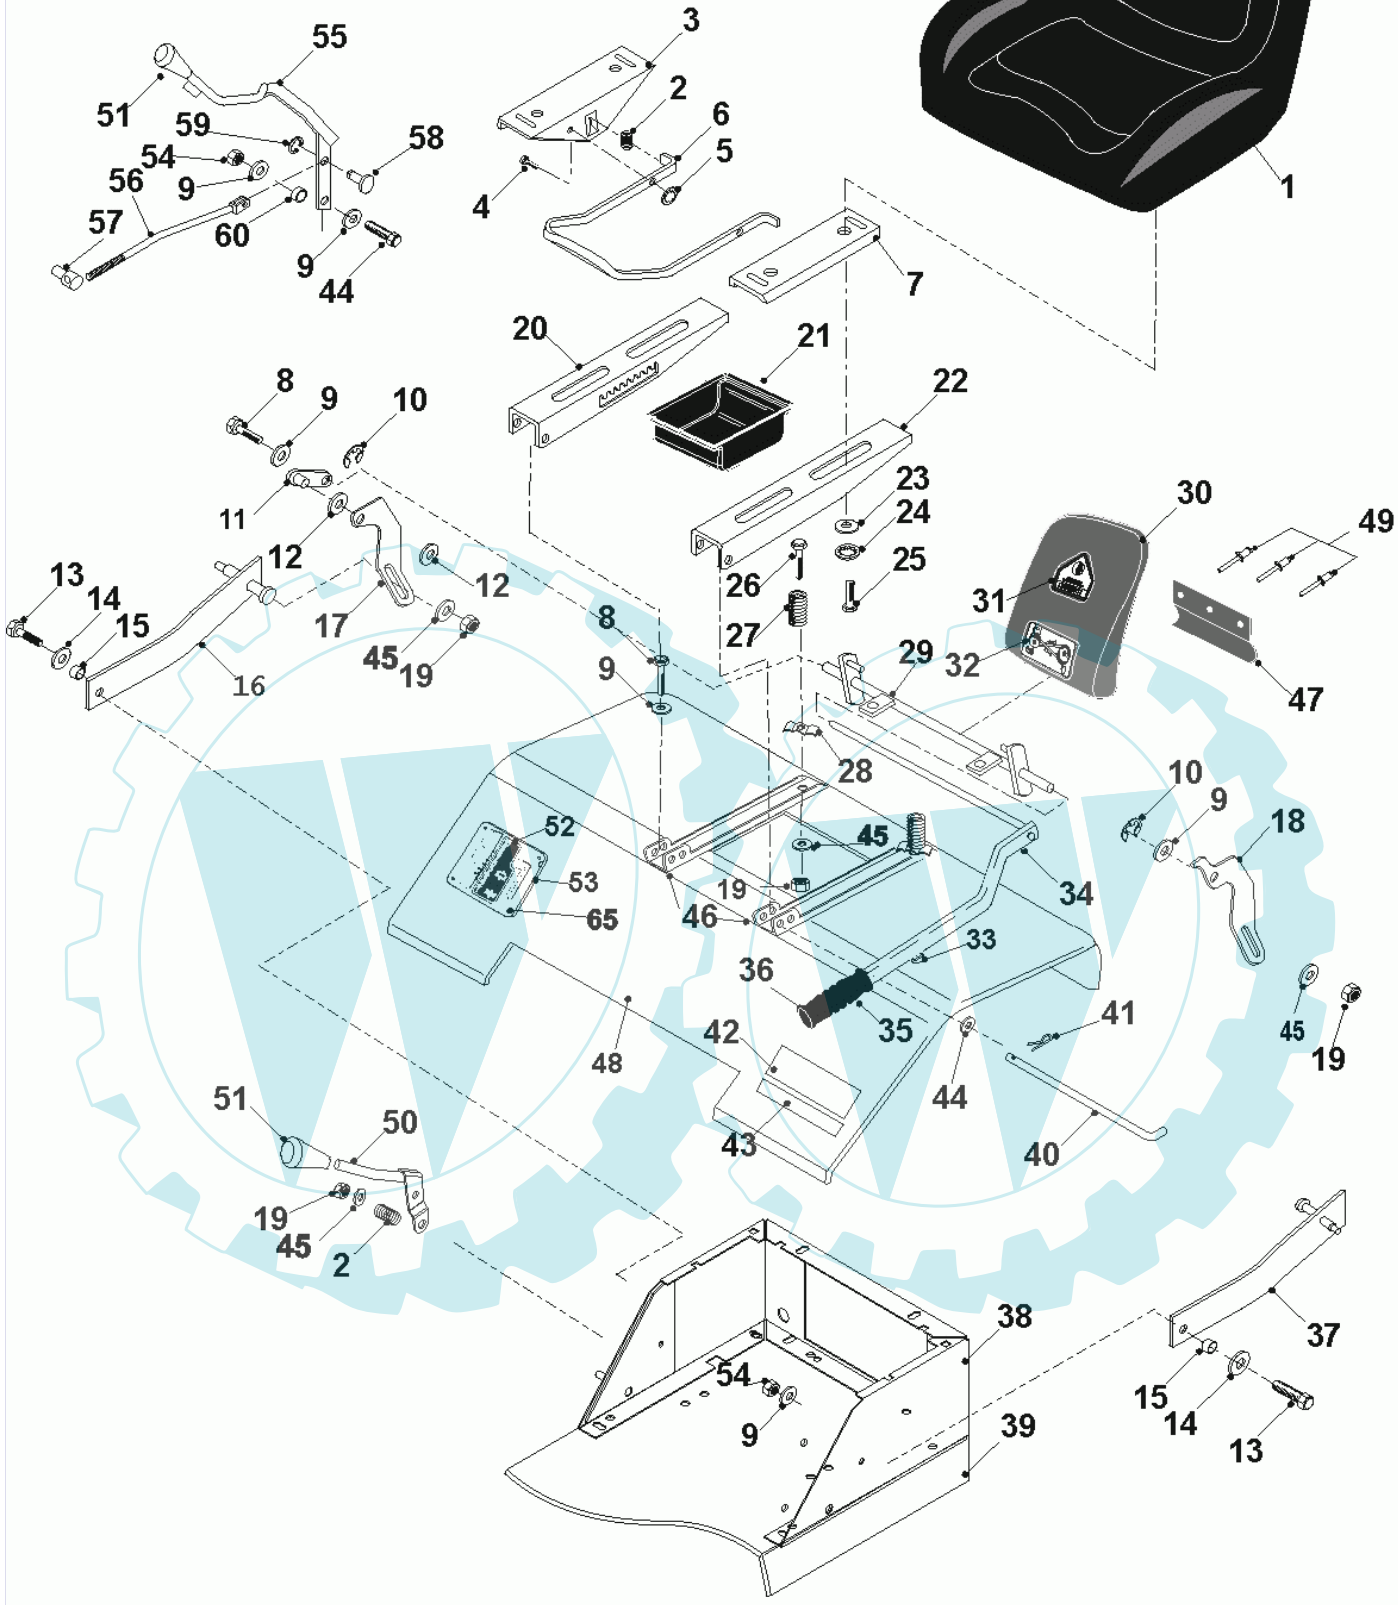

Stückliste:

Ref. #	Artikelnr.	Artikelname	Menge	Beschreibung
01	06-14-9472-00	Fahrersitz für A-Serie	1.0000	St
02	06-25-8311-00	Feder	1.0000	St
03	06-30-1179-00	Sitzversteller re	1.0000	St
04	06-12-8558-00	"Niete 1/4" x 1/2"	1.0000	St
05	06-08-8687-00	Klemmscheibe	1.0000	St
06	06-30-2031-00	Verstellhebel Sitz	1.0000	St
07	06-30-1180-00	Sitzversteller li	1.0000	St
08	36-90100-08020	Schraube M8x20	1.0000	St