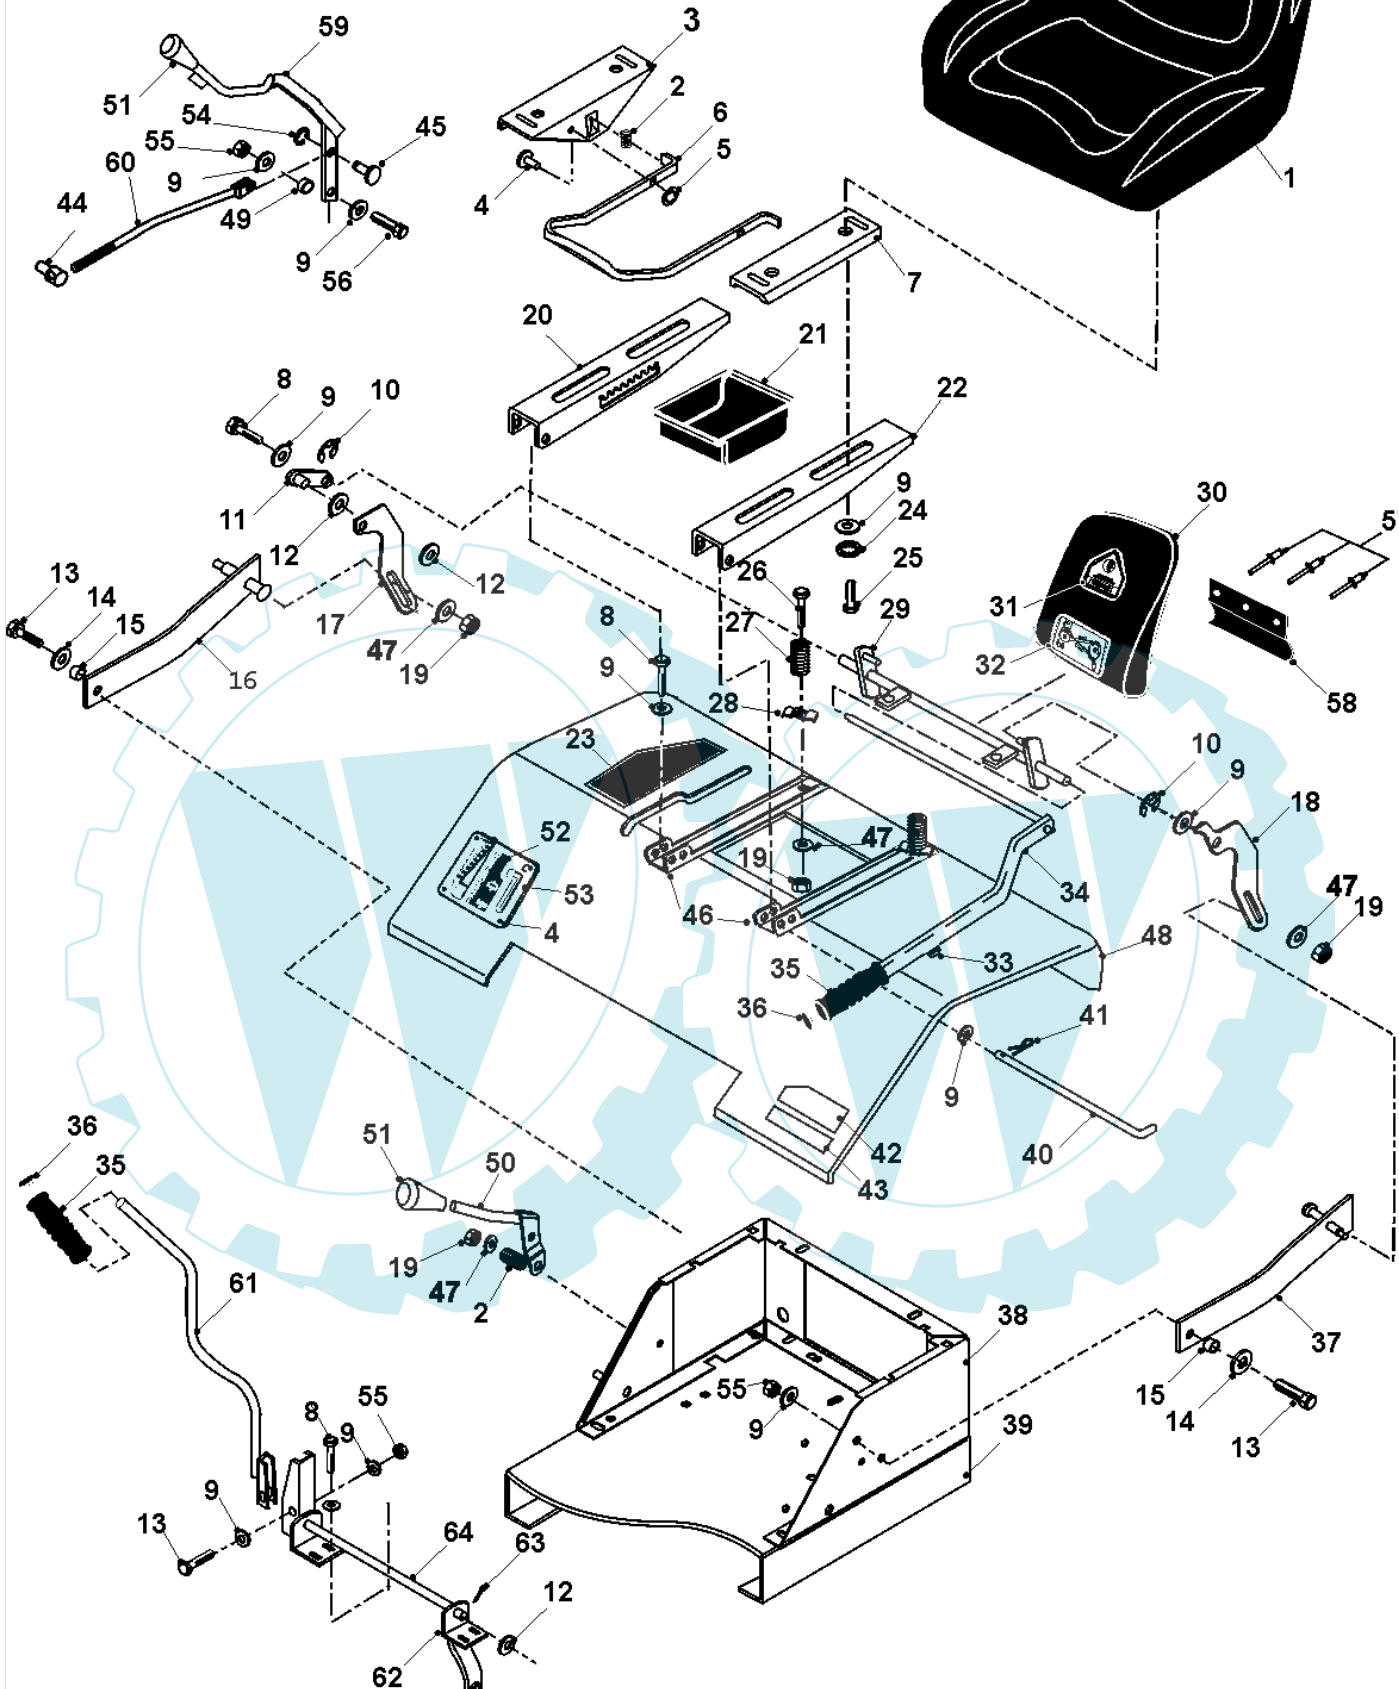

Stückliste:

Ref. #	Artikelnr.	Artikelname	Menge	Beschreibung
01	06-14-9472-00	Fahrersitz für A-Serie	1.0000	St
02	06-25-8311-00	Feder	1.0000	St
03	06-30-1179-00	Sitzversteller re	1.0000	St
04	06-12-8558-00	"Niete 1/4" x 1/2"	1.0000	St
05	06-08-8687-00	Klemmscheibe	1.0000	St
06	06-30-2031-00	Verstellhebel Sitz	1.0000	St
07	06-30-1180-00	Sitzversteller II	1.0000	St