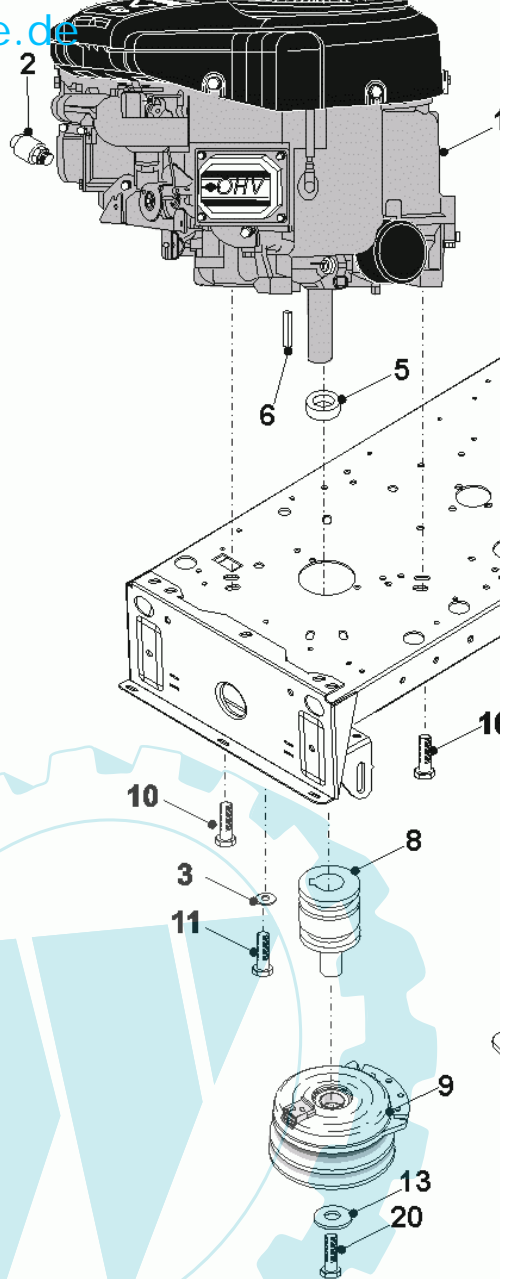

Stückliste:

Ref. #	Artikelnr.	Artikelname	Menge	Beschreibung
01	36-888888	Nicht von ECHO lieferbar	1.0000	St
02	06-52-8512-00	Olableihahn	1.0000	St
03	36-90700-00008	U-Scheibe U8	1.0000	St
04	06-30-20070-00	Halter Kupplung	1.0000	St
05	06-31-8540-00	Scheibe	1.0000	St
06	06-09-8534-01	"Keil 1/4" x 1.1/4"	1.0000	St
07	06-32-7024-03	Fahrzeugrahmen Westwood 2004	1.0000	St
08	06-31-3305-02	Riemenscheibe	1.0000	St
09	06-44-9361-00	Elektromagnetische Kupplung (Magstop)	1.0000	St
10	36-90100-10030	Schraube M10x1,5x30	1.0000	St
11	36-90100-08040	Schraube M8x40	1.0000	St
12	36-888888	Nicht von ECHO lieferbar	1.0000	St
13	06-31-3303-00	Distanzring, Kupplung	1.0000	St
14	06-32-73604-00	Auspuffrohr Einzylinder WW	1.0000	St
15	06-32-89563-01	Schalldämpfer	1.0000	St
16	36-90649-00008	Mutter M8	1.0000	St
17	06-08-94186-00	Scheibe M8x25x3mm	1.0000	St
19	06-30-11362-00	Hitzeabweisblech für runden Auspuff	1.0000	St
20	06-01-8310-00	"Schraube 7/16" UNF x 4.1/2"	1.0000	St

19 referenz(en)