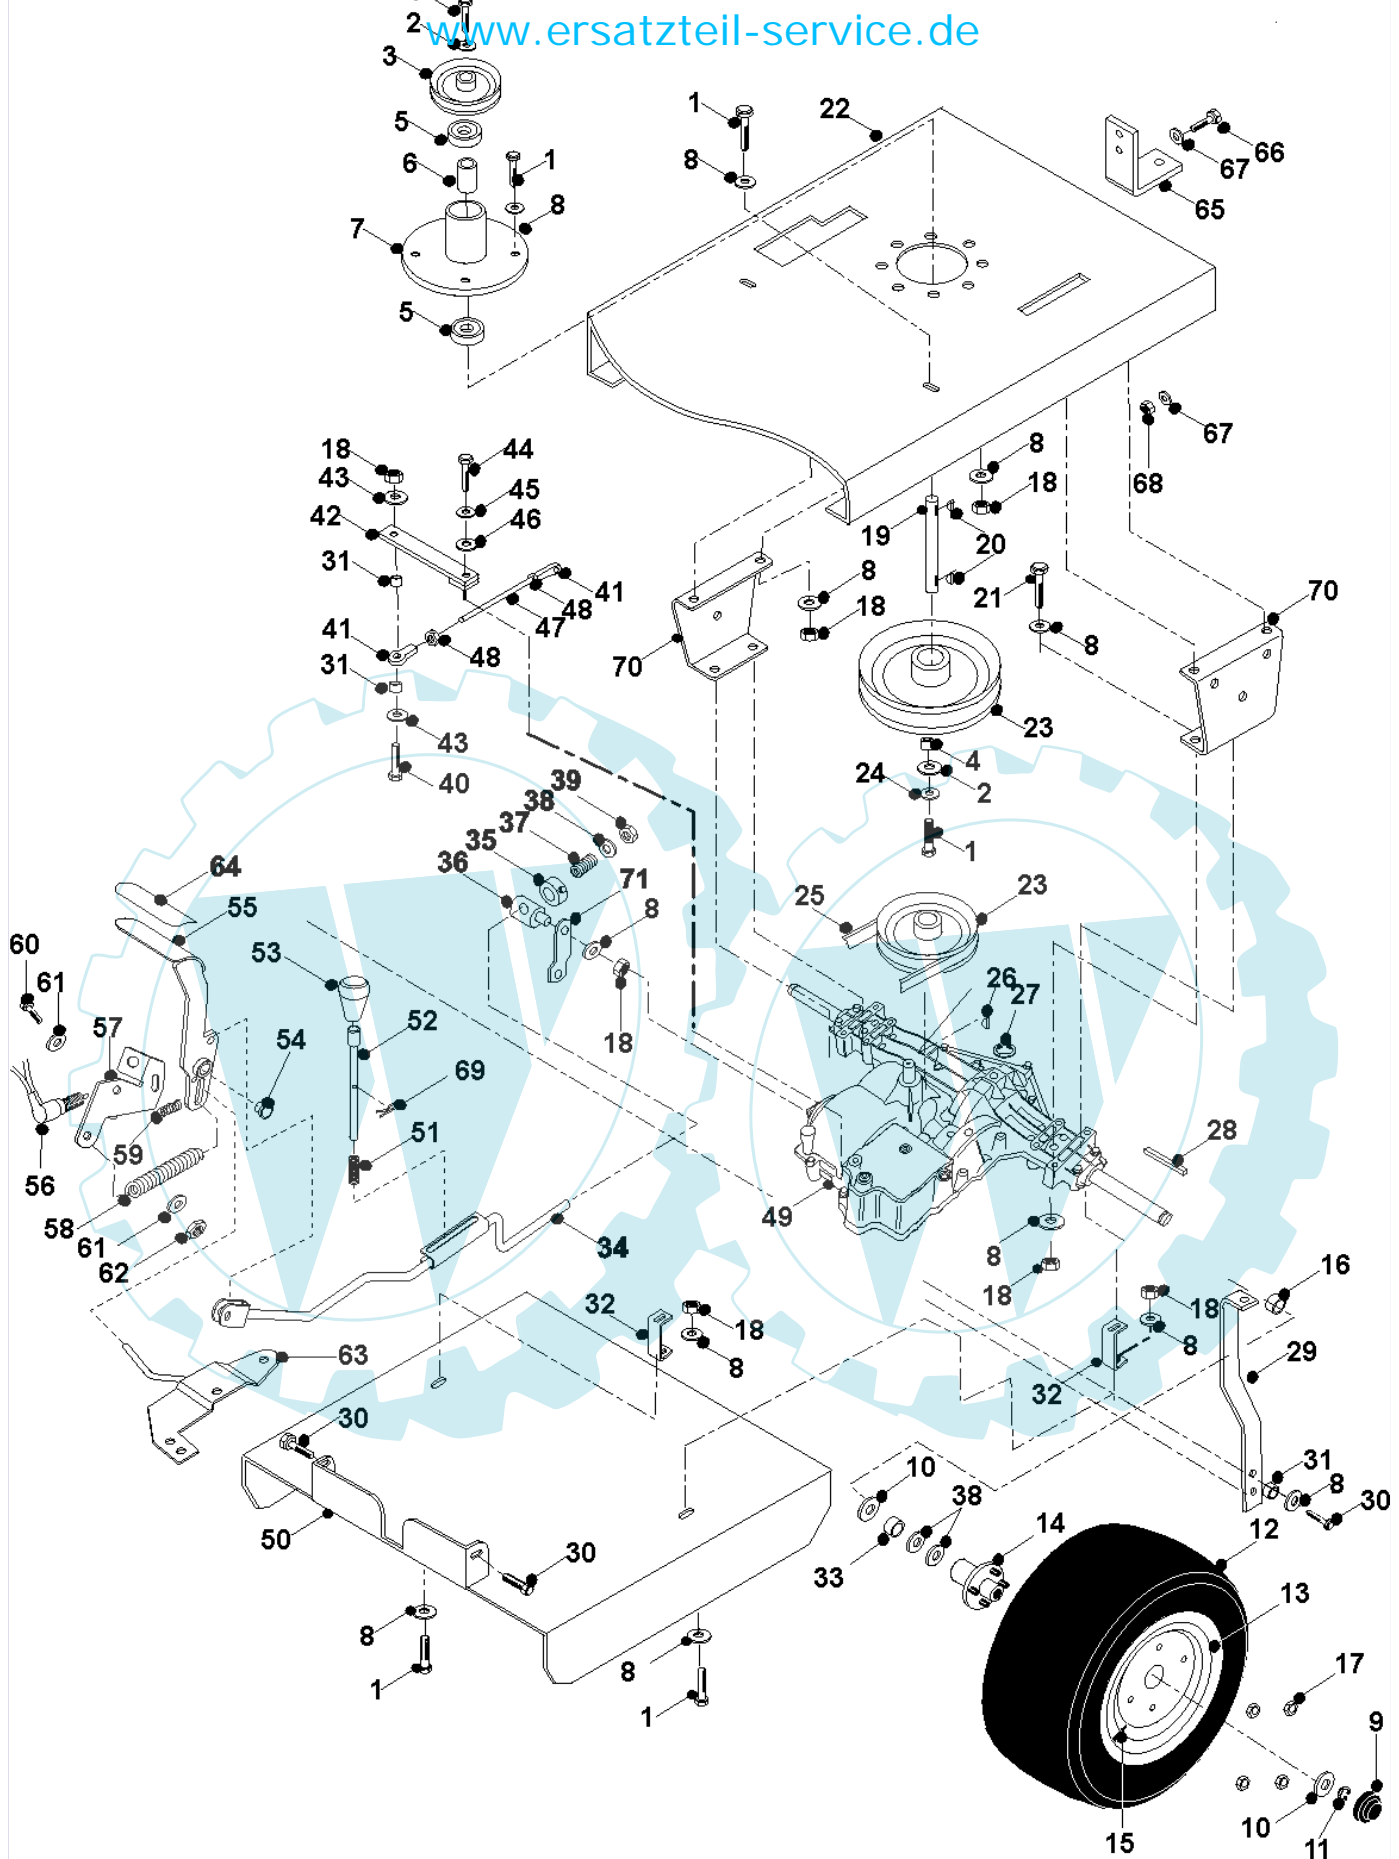

Stückliste:

Ref. #	Artikelnr.	Artikelname	Menge	Beschreibung
01	06-02-8276-00	"Schraube 5/16""UNF x 3/4""	1.0000 St	
02	06-08-8198-00	Scheibe 8x26x3 mm	1.0000 St	
03	06-20-80004-00	"Riemenscheibe PTO, 5""	1.0000 St	
04	06-31-3062-00	Scheibe	1.0000 St	
05	06-10-8116-00	Kugellager NTN 6203-LLU	1.0000 St