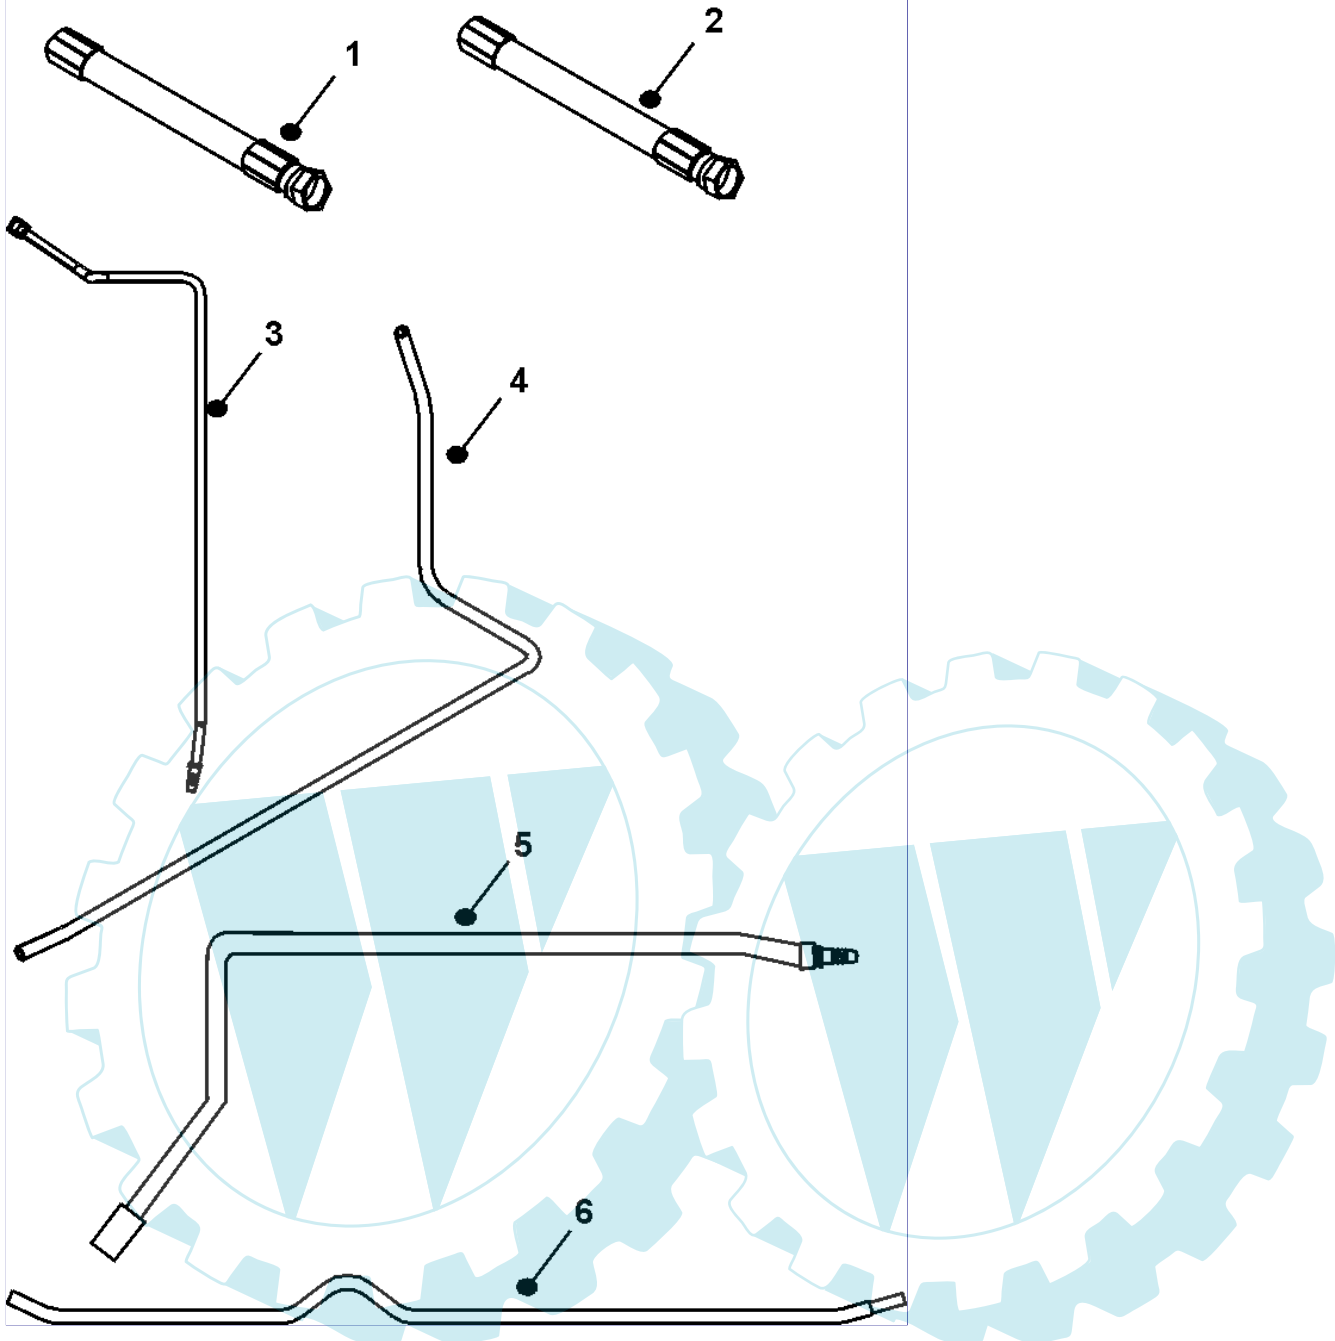

Stückliste:

Ref. #	Artikelnr.	Artikelname	Menge	Beschreibung
01	06-17-8985-00	Hydraulikschlauch, flexibel, Rücklauf	1.0000 St	
02	06-17-8984-00	Hydraulikschlauch, flexibel, Vorlauf	1.0000 St	
03	06-17-89742-00	Hydraulikleitung, Vorlauf	1.0000 St	
04	06-17-89741-00	Hydraulikleitung, Rücklauf	1.0000 St	
05	06-17-8980-00	Hydraulikleitung, Vorlauf	1.0000 St	
06	06-17-8981-00	Hydraulikleitung, Rücklauf	1.0000 St	
07	06-17-8979-00	Hydraulikleitung, Rücklauf	1.0000 St	
08	06-17-8980-00	Hydraulikleitung, Vorlauf	1.0000 St	
09	06-17-8981-00	Hydraulikleitung, Rücklauf	1.0000 St	
10	06-14-95465-00	Schlauch, 220 mm länge, 20 mm Ø außen	1.0000 St	
11	06-11-90702-00	"Adapter 9/16"-18JIC 3/4" 16UNF gerade"	1.0000 St	
12	06-11-90699-00	Doppel-Halterung Hydraulikleitung 12 mm	1.0000 St	
13	06-11-90700-00	Halterung für Hydraulikleitung 16 mm	1.0000 St	
14	06-11-90697-00	Adapter 8C6MXS	1.0000 St	
15	06-11-90694-00	Adapter 8C50MXS	1.0000 St	
16	06-11-90701-00	Halterung für Hydraulikleitung 16 mm	1.0000 St	
17	06-11-90707-00	Klapphalterung für Hydraulikleitung 12 mm	1.0000 St	
18	36-90100-06045	Schraube M6x45	1.0000 St	
19	06-11-90706-00	Schlauchklemme 13-20 mm	1.0000 St	
20	36-90100-06035	Schraube M6x35	1.0000 St	
21	36-90650-00006	Mutter M6, selbstsichernd	1.0000 St	

21 referenz(en)