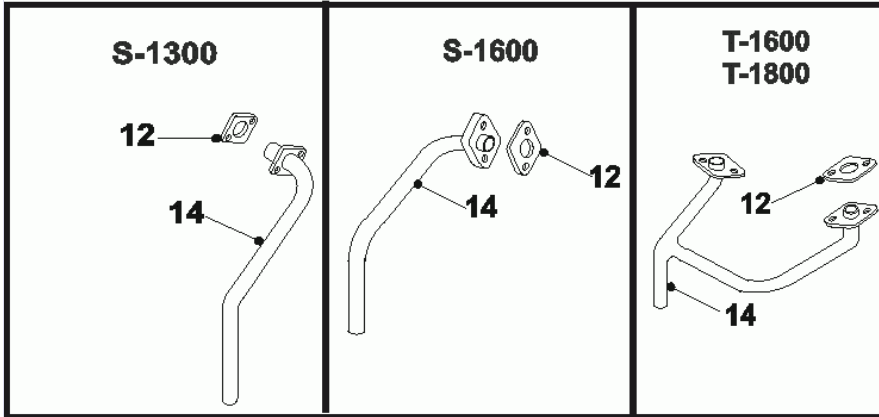

Stückliste:

Ref. #	Artikelnr.	Artikelname	Menge	Beschreibung
01	36-888888	Nicht von ECHO lieferbar	1.0000	St
02	06-52-8512-00	Olableihahn	1.0000	St
03	36-90700-00008	U-Scheibe U8	1.0000	St
04	06-30-20070-00	Halter Kupplung	1.0000	St
05	06-31-8540-00	Scheibe	1.0000	St
06	06-09-8534-01	"Keil 1/4" x 1.1/4"	1.0000	St
07	06-32-7024-03	Fahrzeugrahmen Westwood 2004	1.0000	St
08	06-31-3305-02	Riemenscheibe	1.0000	St
09	06-44-9361-00	Elektromagnetische Kupplung (Magstop)	1.0000	St
10	36-90100-10030	Schraube M10x1,5x30	1.0000	St
11	36-90100-08040	Schraube M8x40	1.0000	St
12	36-888888	Nicht von ECHO lieferbar	1.0000	St
13	06-31-3303-00	Distanzring, Kupplung	1.0000	St
14	06-32-73604-00	Auspuffrohr Einzylinder WW	1.0000	St
15	06-32-89563-01	Schalldämpfer	1.0000	St
16	36-90649-00008	Mutter M8	1.0000	St
17	06-08-94186-00	Scheibe M8x25x3mm	1.0000	St
19	06-30-11362-00	Hitzeabweisblech für runden Auspuff	1.0000	St
20	06-01-8310-00	"Schraube 7/16" UNF x 4.1/2"	1.0000	St

19 referenz(en)