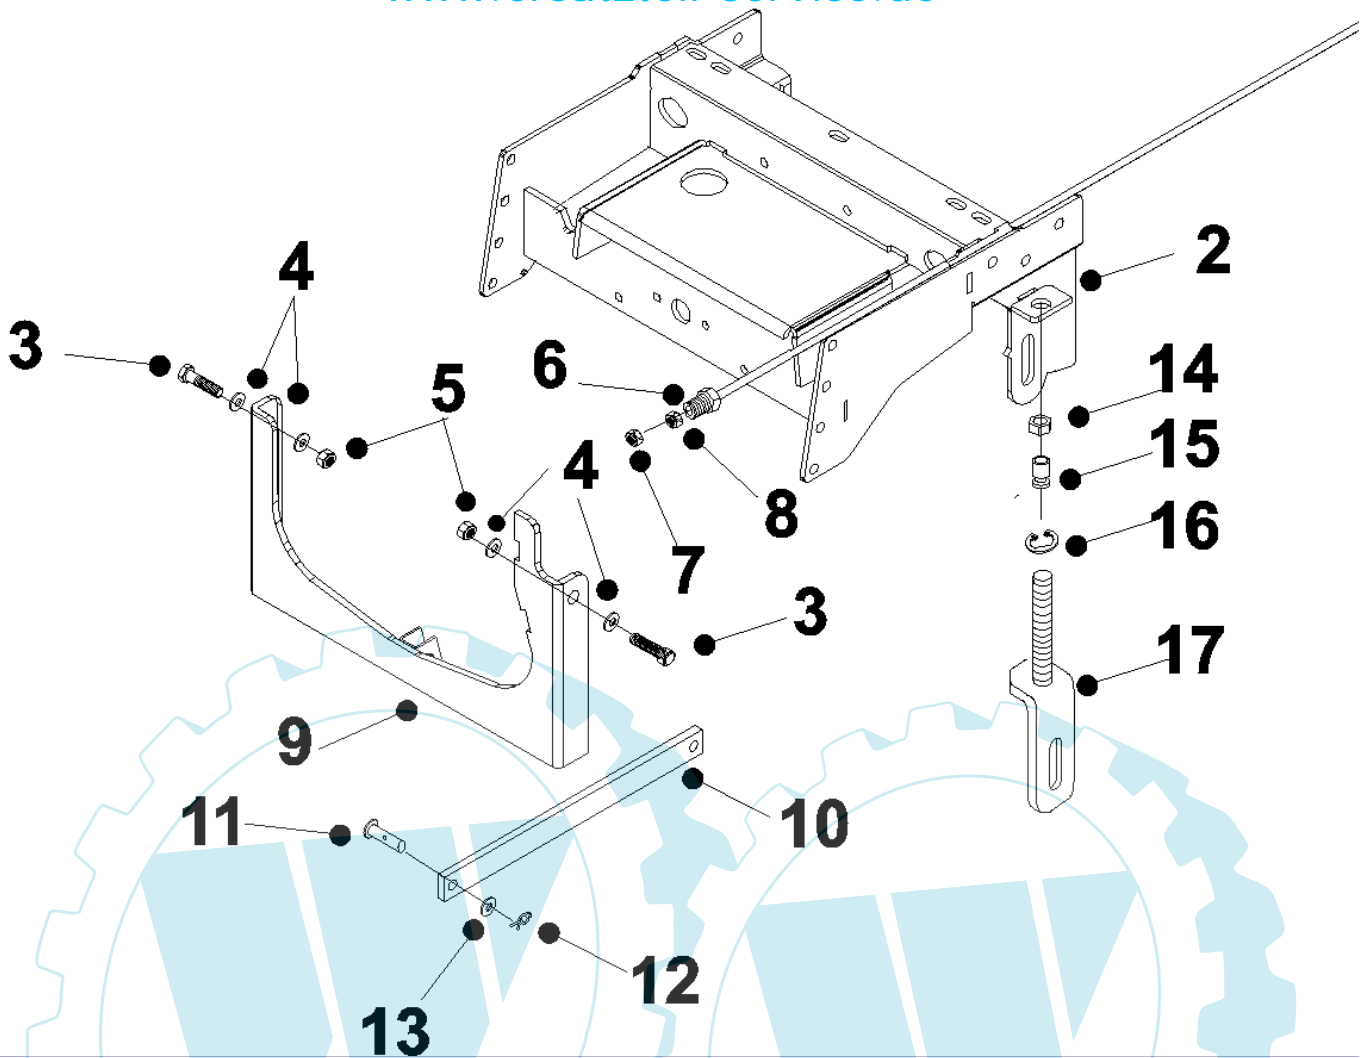

Stückliste:

Ref. #	Artikelnr.	Artikelname	Menge	Beschreibung
01	06-31-89632-00	Gestänge	1.0000	St
02	06-32-9525-00	Vorderachsrahmen	1.0000	St
03	06-01-8206-00	"Schraube 5/16""UNFx 1.1/4""	1.0000	St
04	06-08-80037-00	U-Scheibe M8x21x1,6mm	1.0000	St
05	06-04-8275-00	"Mutter 5/16""UNF selbstsichernd"	1.0000	St
06	06-18-95074-00	Einsteller, Spannung Mahwerk	1.0000	St
07	36-90649-00010	Mutter M10	1.0000	St
08	36-90650-00016	Mutter M16, selbstsichernd	1.0000	St
09	06-32-73657-00	Spannbügel Mahwerk	1.0000	St
10	06-29-81236-00	Haltearm Mahdeck C-93, 4WD	1.0000	St
11	06-18-95037-00	Bolzen, Mahwerksaushebung	1.0000	St
12	06-06-8491-00	R-Clip 2mm (Splint)	1.0000	St
13	36-90700-00010	U-Scheibe U10	1.0000	St
14	06-04-8721-00	Kontermutter M10, flach	1.0000	St
15	06-18-95018-01	Schraube, Höhenvertstellung Mahwerk	1.0000	St
16	36-90330-00010	E-Clip M10	1.0000	St
17	06-32-70292-00	Einsteller vorn, Mahwerk	1.0000	St

17 referenz(en)