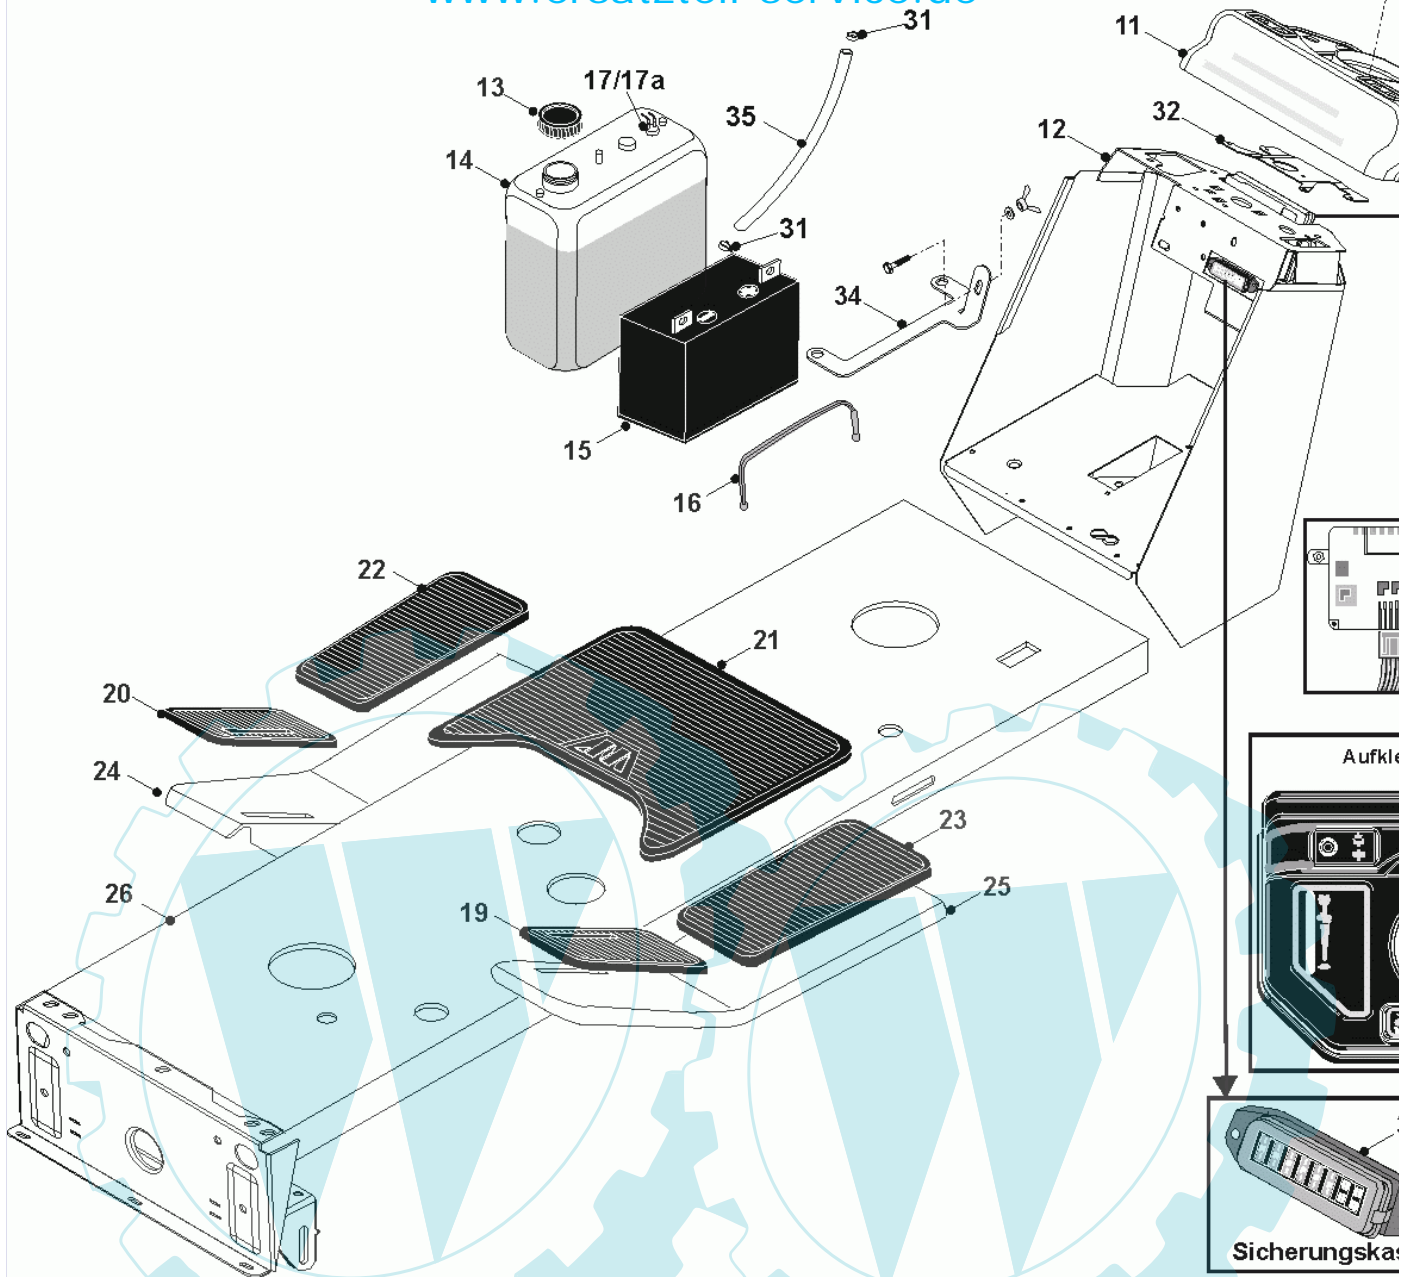

Stückliste:

Ref. #	Artikelnr.	Artikelname	Menge	Beschreibung
01	06-14-9387-00	Lenkradkappe A-Serie	1.0000	St
02	36-90100-08025	Schraube M8x25	1.0000	St
03	36-90700-00008	U-Scheibe U8	1.0000	St
04	06-14-9282-00	Lenkrad	1.0000	St
05	24-9426	Schutzgummi	1.0000	St
06	06-07-8238-00	"Seegerring 5/8""	1.0000	St
07	06-18-30252-00	Lenksäulenbuchse	1.0000	St
08	06-08-9254-00	Scheibe M8 x 40 x 3mm	1.0000	St
09	06-14-8018-00	Führungsbuchse	1.0000	St
10	OHNE ARTIKELNR.	Ohne ArtNr. oder keine Echo-Artikelnr.	1.0000	
11	06-14-80168-00	Konsolen-Platte 2004	1.0000	St
12	06-32-11252-00	Lenk-Konsole	1.0000	St
13	06-52-8031-00	Tankdeckel	1.0000	St
14	06-14-80154-00	Tank mit Loch für Füllstandsanzeiger	1.0000	St
15	06-45-81412-00	Batterie 12V, Auslaufsicher	1.0000	St
16	06-14-94995-00	Batteriehalter (Gummiband)	1.0000	St
17	06-44-80106-00	Füllstandgeber Tankanzeige	1.0000	St
17a	06-75-0003-0	Gummitülle für Tankfüllstandsanzeige	1.0000	St
18	06-52-80045-01	Gasbowdenzug 1 - Zylinder	1.0000	St
19	24-5644	Fußmatten vorn, linke + rechte	1.0000	St
20	24-5644	Fußmatten vorn, linke + rechte	1.0000	St
21	24-8850	mittlere Fußmatte	1.0000	St
22	24-5645	Fußmatte mitte	1.0000	St
23	24-8850	mittlere Fußmatte	1.0000	St
24	06-32-71746-00	Trittbrett rechts	1.0000	St
25	06-32-71745-00	Trittbrett links, WW2001	1.0000	St
26	06-32-7024-03	Fahrzeughahmen Westwood 2004	1.0000	
27	36-90100-04012	Schraube M4x12	1.0000	St
28	06-14-8104-00	Gashebelgriff	1.0000	St
29	36-90700-00004	U-Scheibe U4	1.0000	St
30	36-90650-00004	Mutter M4, selbstsichernd	1.0000	St
31	06-11-8569-00	Schlauchklemme	1.0000	St
32	06-30-72024-00	Zwischenplatte Armaturenbrett WW	1.0000	St
34	06-30-71998-00	Halter, Tank WW	1.0000	St