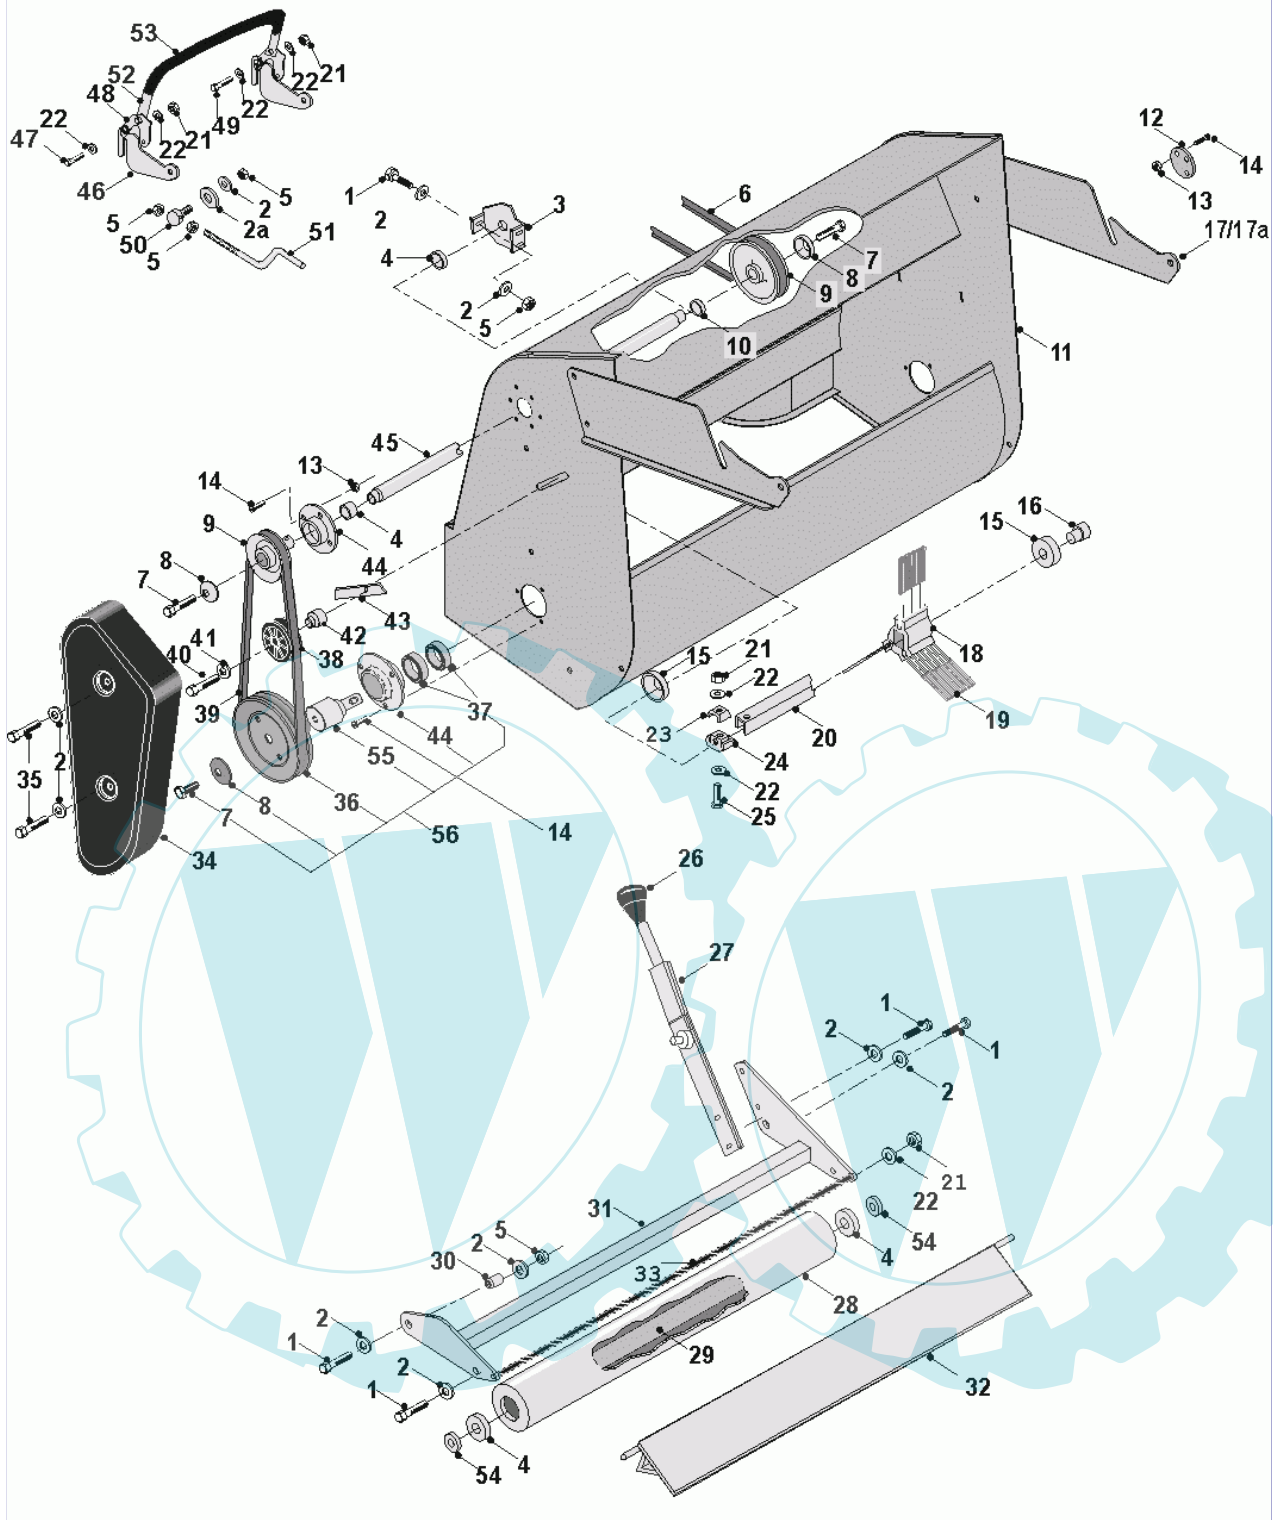

Stückliste:

Ref. #	Artikelnr.	Artikelname	Menge	Beschreibung
01	36-90100-08030	Schraube M8x30, Sechskant	1.0000	St
02	36-90700-00008	U-Scheibe U8	1.0000	St
02a	06-08-80023-00	Nylon-Scheibe 25 x M8 x 1.75	1.0000	St
03	06-30-70256-00	Lagergehäuse	1.0000	St
04	06-10-8116-00	Kugellager NTN 6203-LLU	1.0000	St
05	36-90650-00008	Mutter M8, selbstsichernd	1.0000	St
06	06-22-80012-00	Keilriemen A49 Dayco Super 2	1.0000	St
07	36-90100-10030	Schraube M10x1,5x30	1.0000	St
08	06-08-8199-00	Scheibe gewölbt, 3/8"idx1.3/4"adx1/8"	1.0000	St
09	06-32-7276-00	Riemenscheibe KM 5001	1.0000	St
10	06-31-3062-00	Scheibe	1.0000	St
11	06-32-71726-00	Gehäuse Rasenkehrmaschine	1.0000	St
12	06-30-1175-00	Deckel	1.0000	St
13	36-90650-00005	Mutter M5, selbstsichernd	1.0000	St
14	06-02-9405-00	Schraube M5x16, selbstschn.	1.0000	St
15	06-32-1218-00	Abdeckung	1.0000	St
16	06-31-3239-00	Aufnahmebolzen Bürstewelle 17 mm	1.0000	St
17	06-30-10577-00	Netzhalterung links KM-5000	1.0000	St
18	06-30-70255-00	Netzhalterung rechts	1.0000	St
19	06-14-9999-0X	Borstensatz (10Paar)	1.0000	St
20	06-17-4002-00	Vierkantwelle KM	1.0000	St