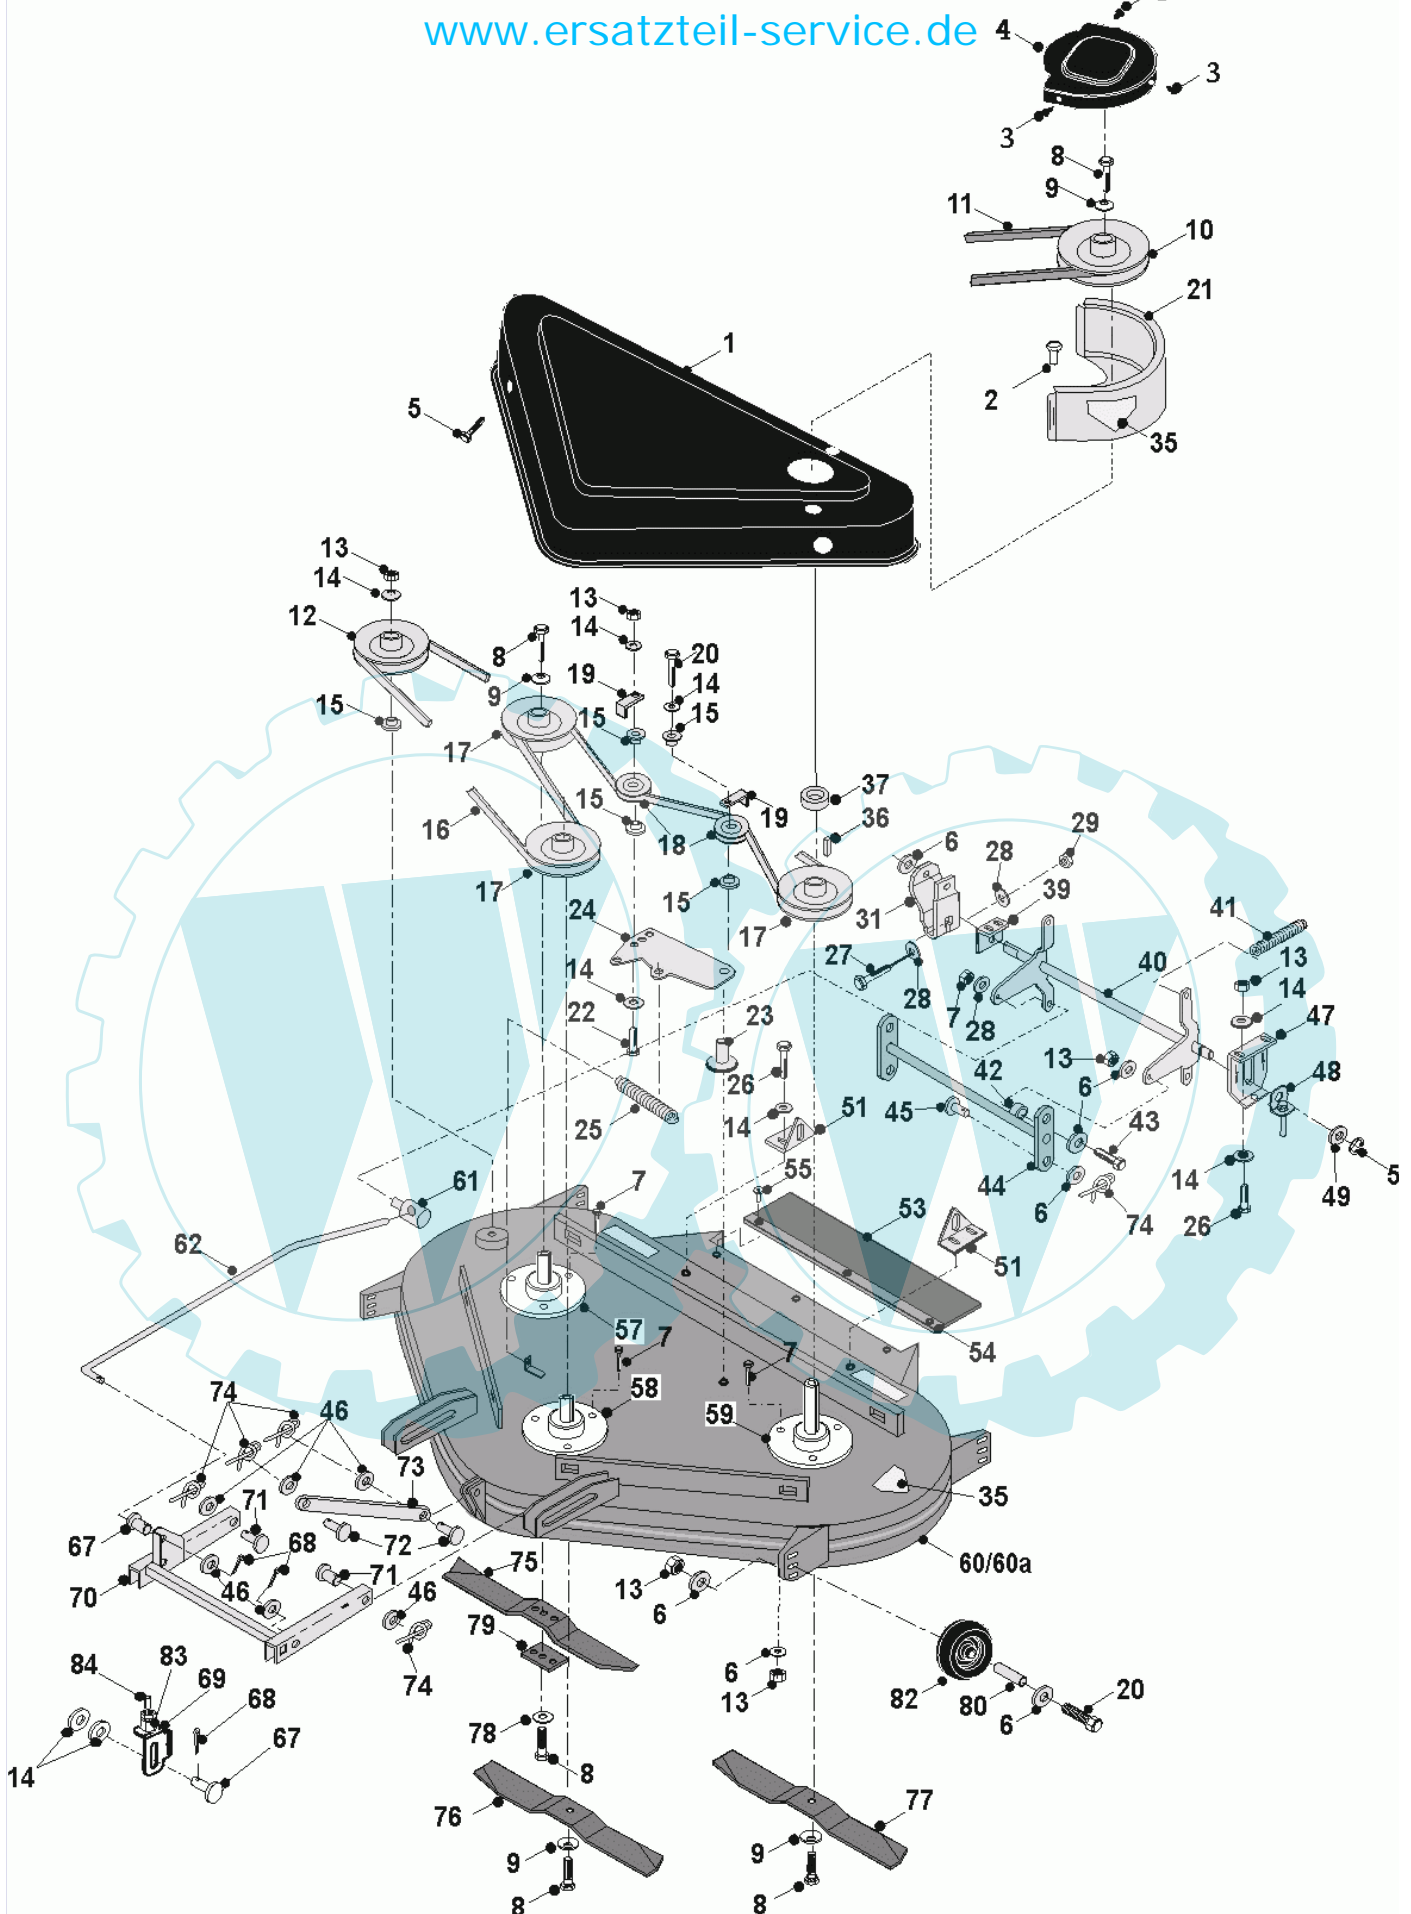

Stückliste:

Ref. #	Artikelnr.	Artikelname	Menge	Beschreibung
00	OHNE ARTIKELNR.	Ohne ArtNr. oder keine Echo-Artikelnr.	1.0000 St	
01	06-14-80022-02	Riemengehäuse Abdeckung	1.0000 St