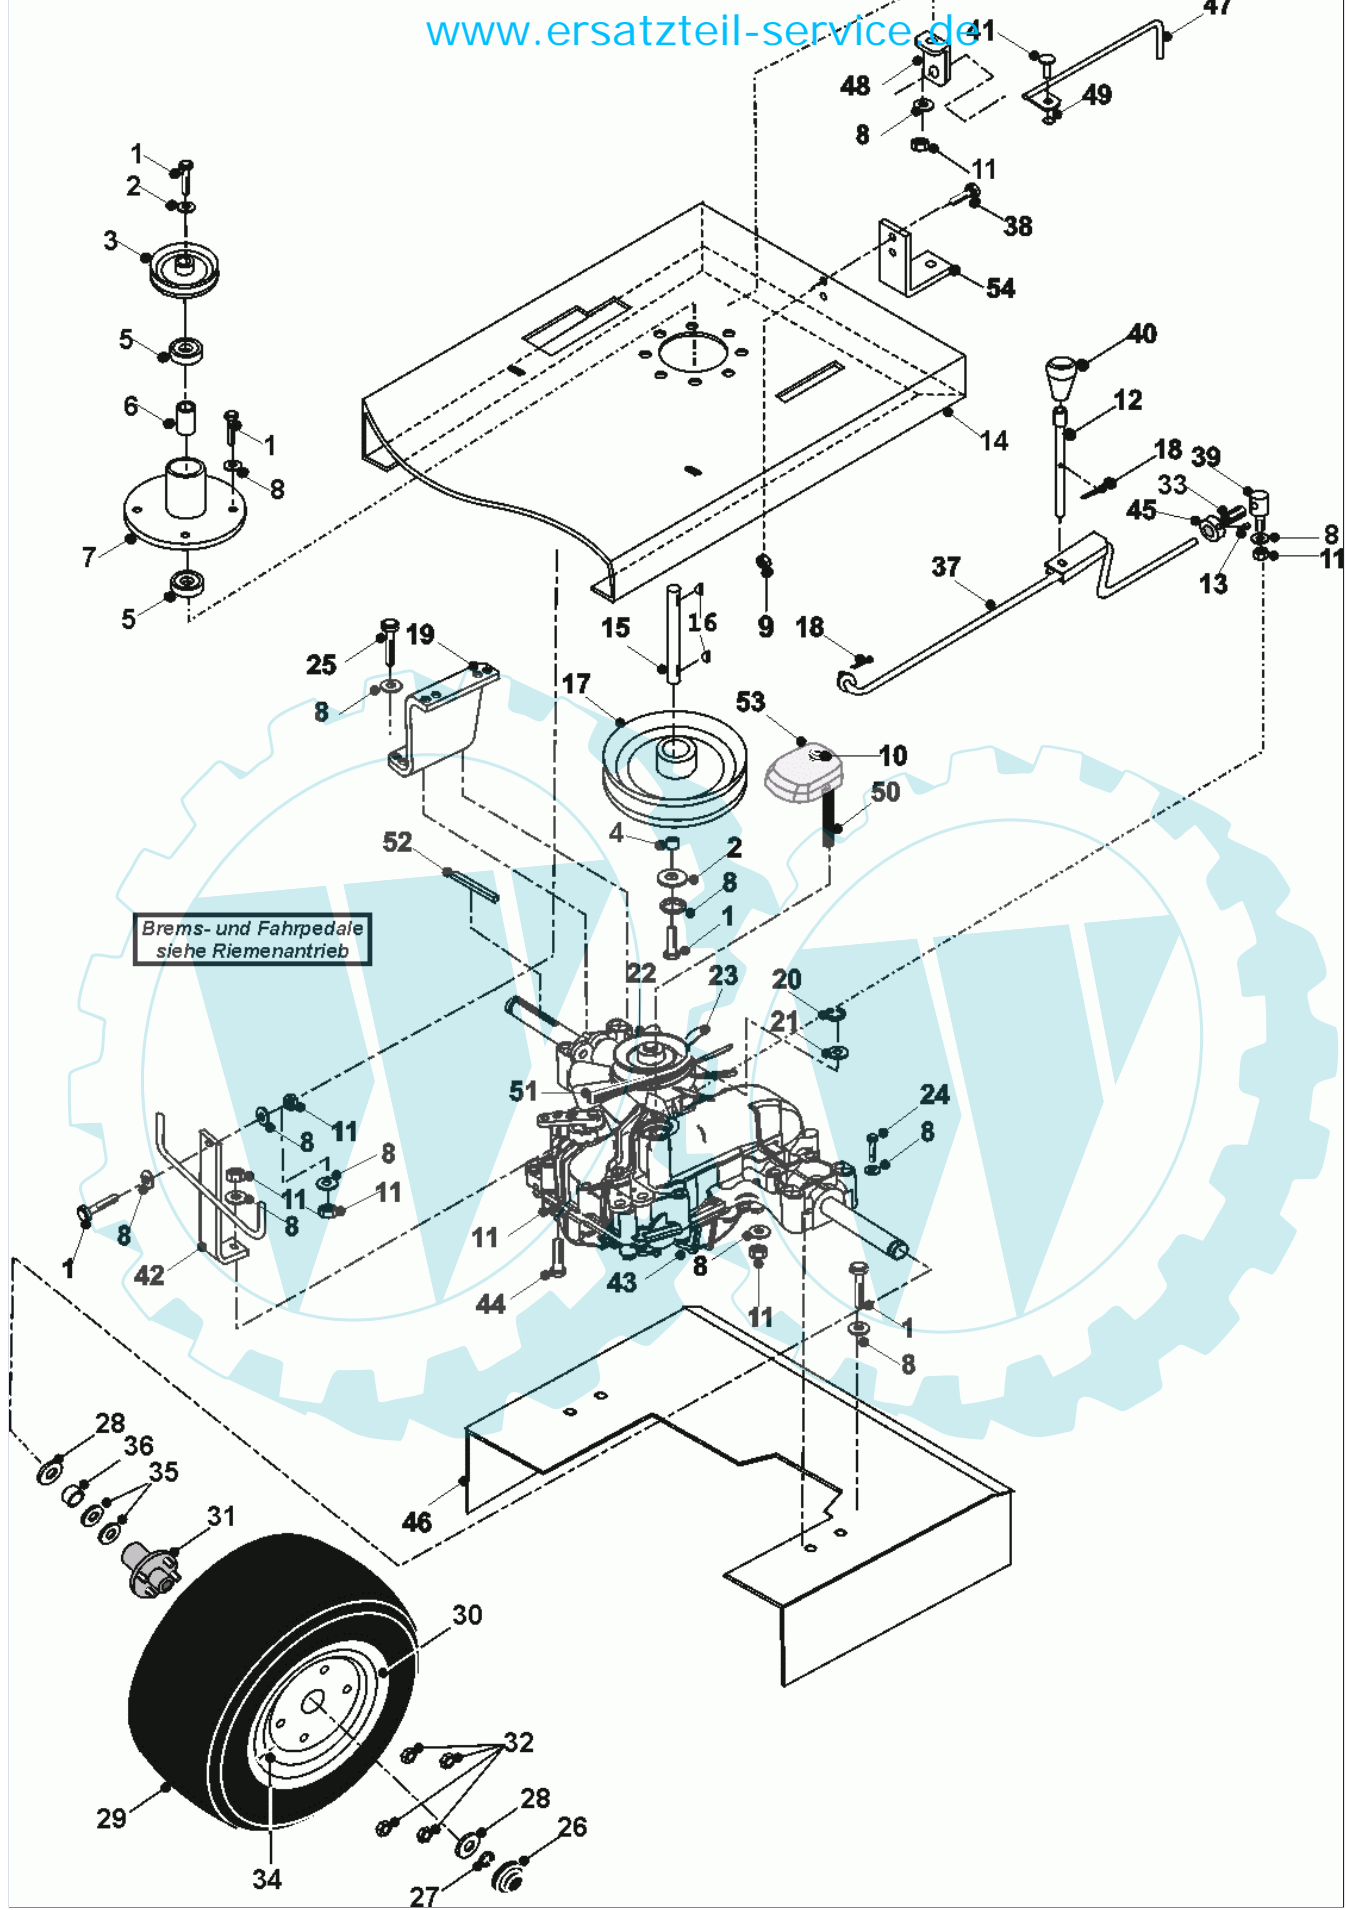

Stückliste:

Ref. #	Artikelnr.	Artikelname	Menge	Beschreibung
01	36-90100-08020	Schraube M8x20	1.0000 St	
02	06-08-80037-00	U-Scheibe M8x21x1,6mm	1.0000 St