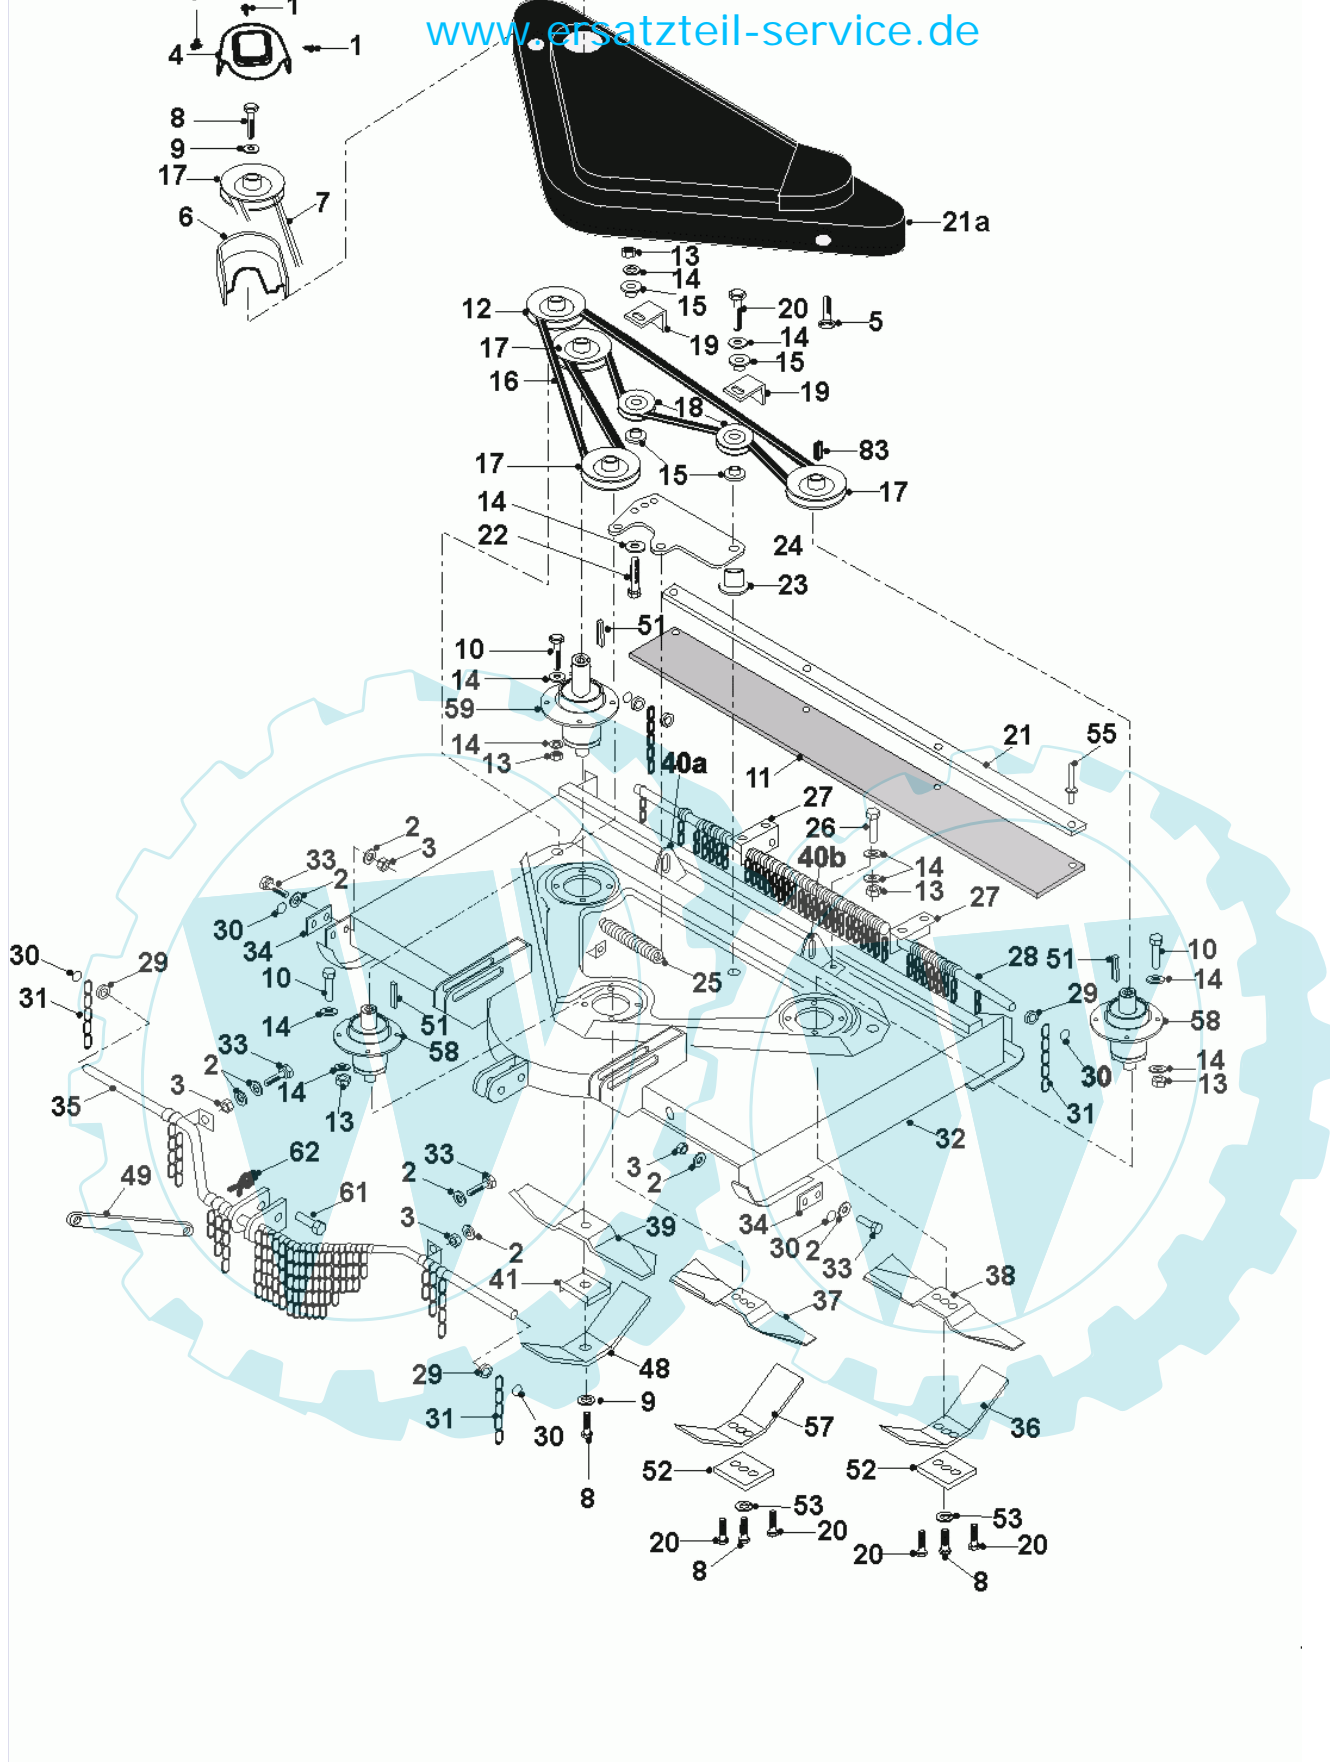

Stückliste:

Ref. #	Artikelnr.	Artikelname	Menge	Beschreibung
01	24-4958	Kunststoff-Stopfen	1.0000	St
02	06-08-8743-00	"U-Scheibe 1/4" T4 HP"	1.0000	St
03	36-90650-00006	Mutter M6, selbstsichernd	1.0000	St
04	06-14-94974-00	Abdeckung Riemenscheibe	1.0000	St
05	06-02-9405-00	Schraube M5x16, selbstschn.	1.0000	St
06	06-32-71801-00	Schutz, Riemenscheibe	1.0000	St
07	06-22-80001-00	Keilriemen B51	1.0000	St
08	36-90100-10030	Schraube M10x1,5x30	1.0000	St
09	06-08-8199-00	"Scheibe gewölbt, 3/8"idx1.3/4"adx1/8"	1.0000	St
10	36-90100-08025	Schraube M8x25	1.0000	St