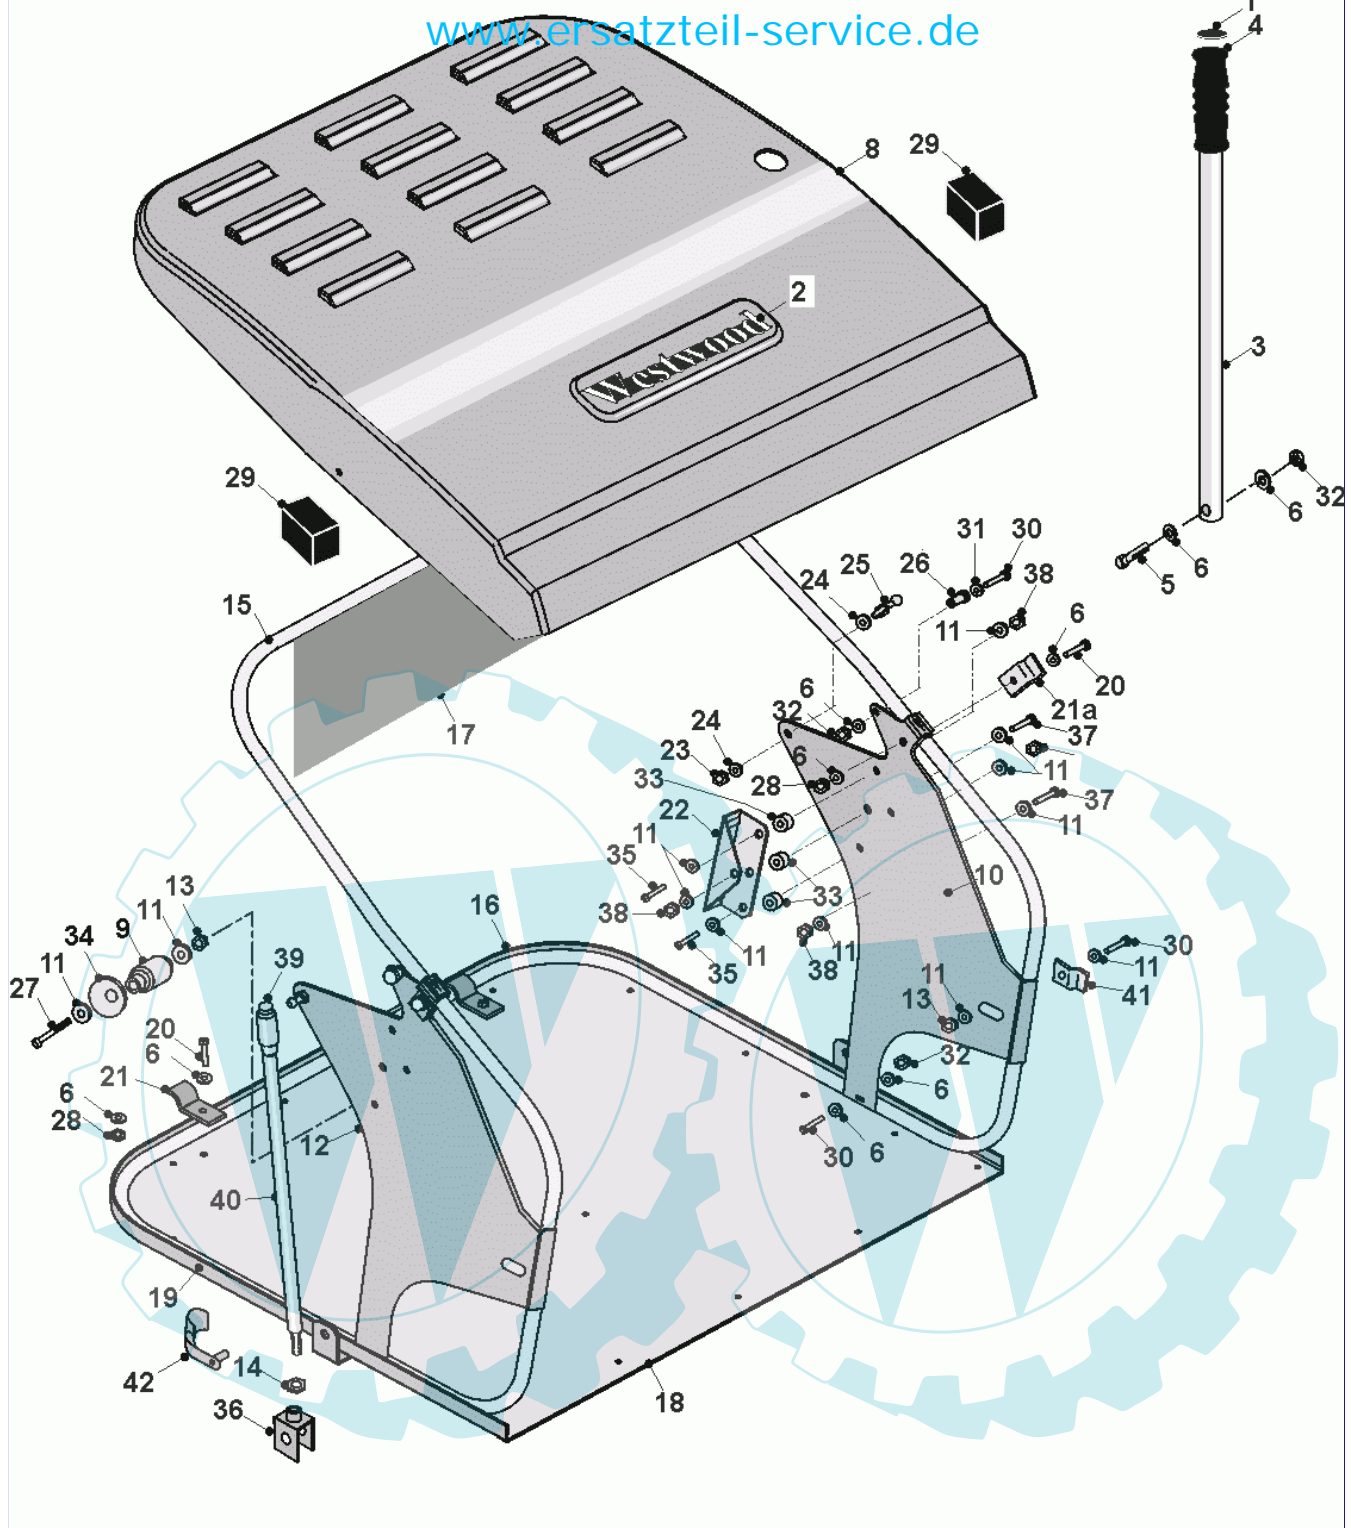

Stückliste:

Ref. #	Artikelnr.	Artikelname	Menge	Beschreibung
01	06-14-8805-00	Griffkappe A-18	1.0000	St
02	24-9370	"Aufkleber ""WESTWOOD""	1.0000	St
03	06-48-4028-00	Entleerungshebel	1.0000	St
04	06-38-9365-00	Gummigriff f. Aushebung	1.0000	St
05	36-90100-06040	Schraube M6x40	1.0000	St
06	36-90700-00006	U-Scheibe U6	1.0000	St
08	06-14-95013-00	Deckel KM-5000/5001 ab Bj. 2004	1.0000	St
09	06-18-30239-00	Zapfen	1.0000	St
10	06-30-72016-00	Seitenplatte KM-5001 Netz rechts	1.0000	St
11	36-90700-00008	U-Scheibe U8	1.0000	St
12	06-30-72017-00	Seitenplatte KM-5001 Netz links	1.0000	St
13	36-90650-00008	Mutter M8, selbstsichernd	1.0000	St
14	36-90650-00010	Mutter M10, selbstsichernd	1.0000	St
15	06-17-89689-00	Netzrahmen oben, KM-5001 Bj. 2004	1.0000	St
16	06-17-89691-00	Netzrahmen unten, KM-5001 Bj. 2004	1.0000	St
17	06-38-94719-01	Fangnetz KM-5000, WKM-010	1.0000	St
18	06-30-10583-00	Bodenblech	1.0000	St
19	06-30-70264-00	seitliche Verstärkung	1.0000	St
20	36-90100-06020	Schraube M6x20	1.0000	St
21	06-30-10084-00	Halteklammer	1.0000	St
21a	06-29-20051-00	Rohrrahmenklemme	1.0000	St
22	06-30-71773-00	Führung für Kipphebel	1.0000	St
23	36-90650-00010	Mutter M10, selbstsichernd	1.0000	St