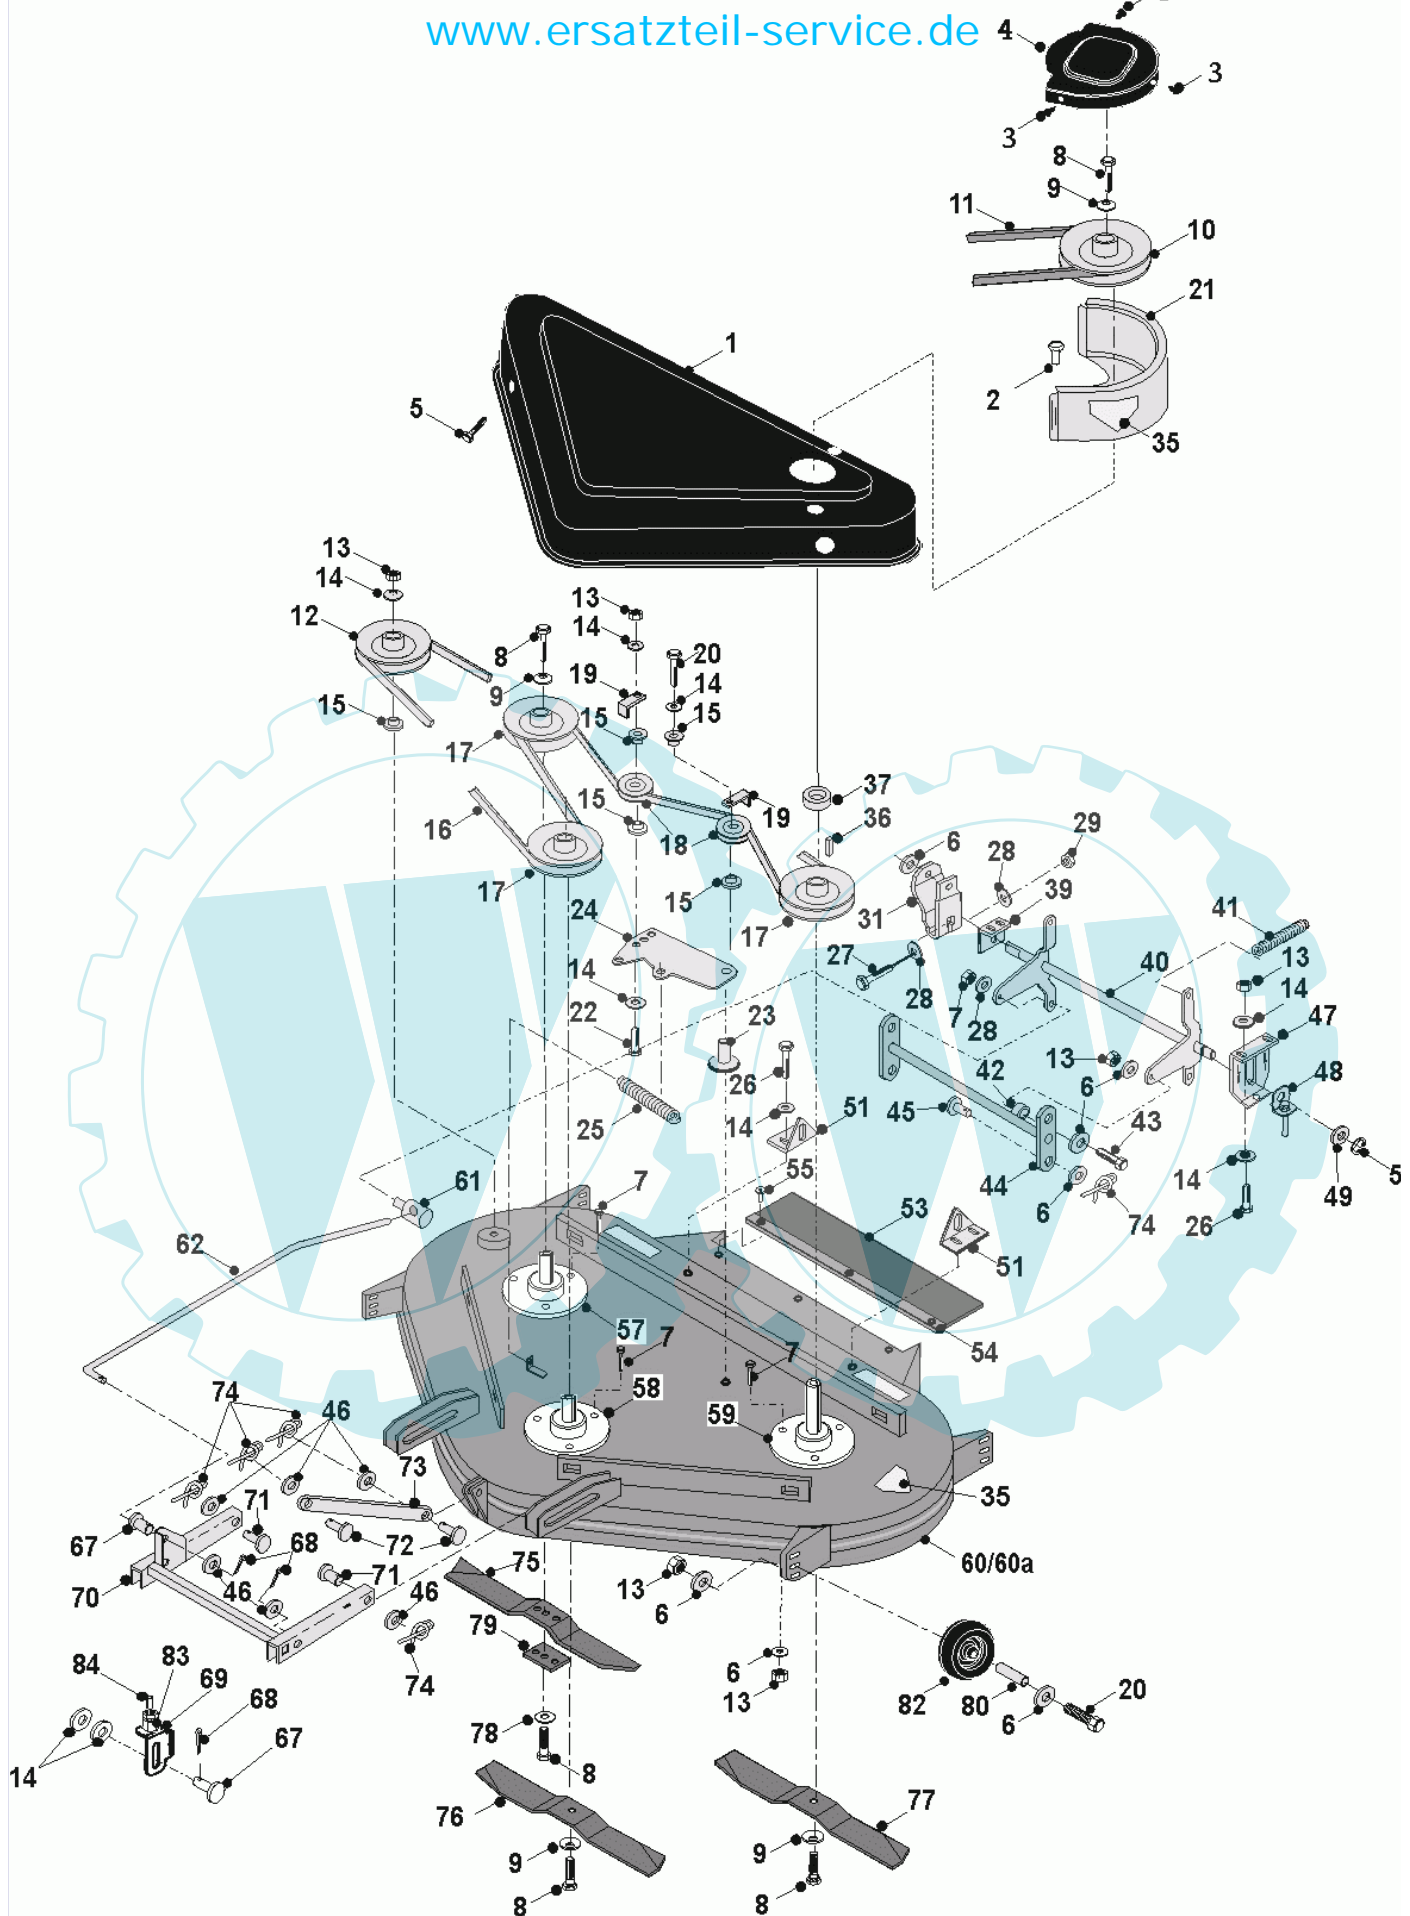

Stückliste:

Ref. #	Artikelnr.	Artikelname	Menge	Beschreibung
00	OHNE ARTIKELNR.	Ohne ArtNr. oder keine Echo-Artikelnr.	1.0000 St	
01	06-14-80024-02	Riemengehäuse Abdeckung	1.0000 St