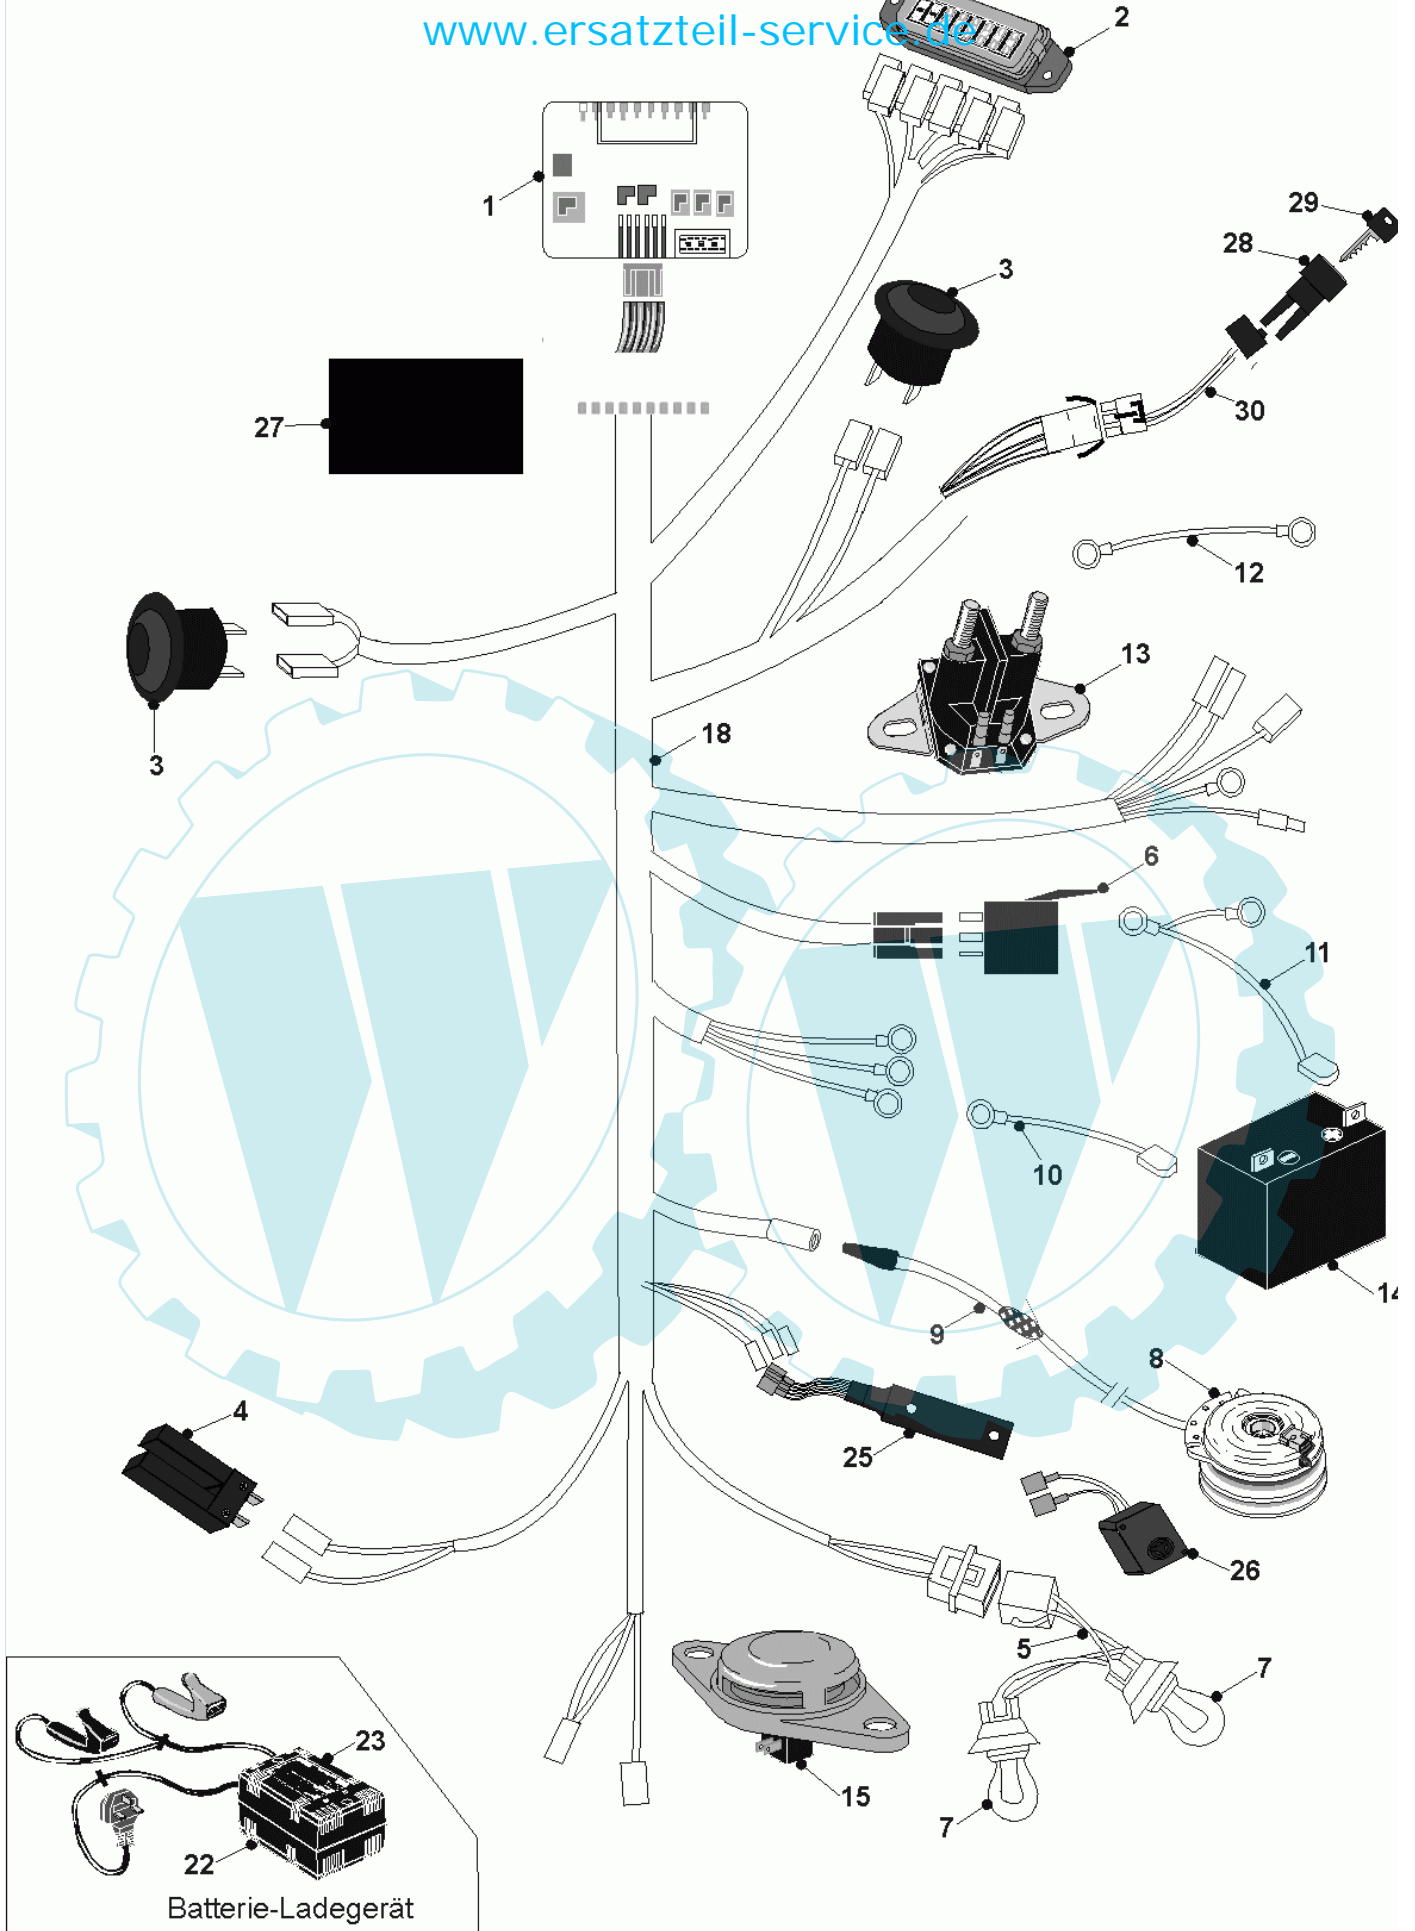

Stückliste:

Ref. #	Artikelnr.	Artikelname	Menge	Beschreibung
01	06-44-95617-02	Hauptplatine alle WW ab 2004 + 4WD	1.0000	St