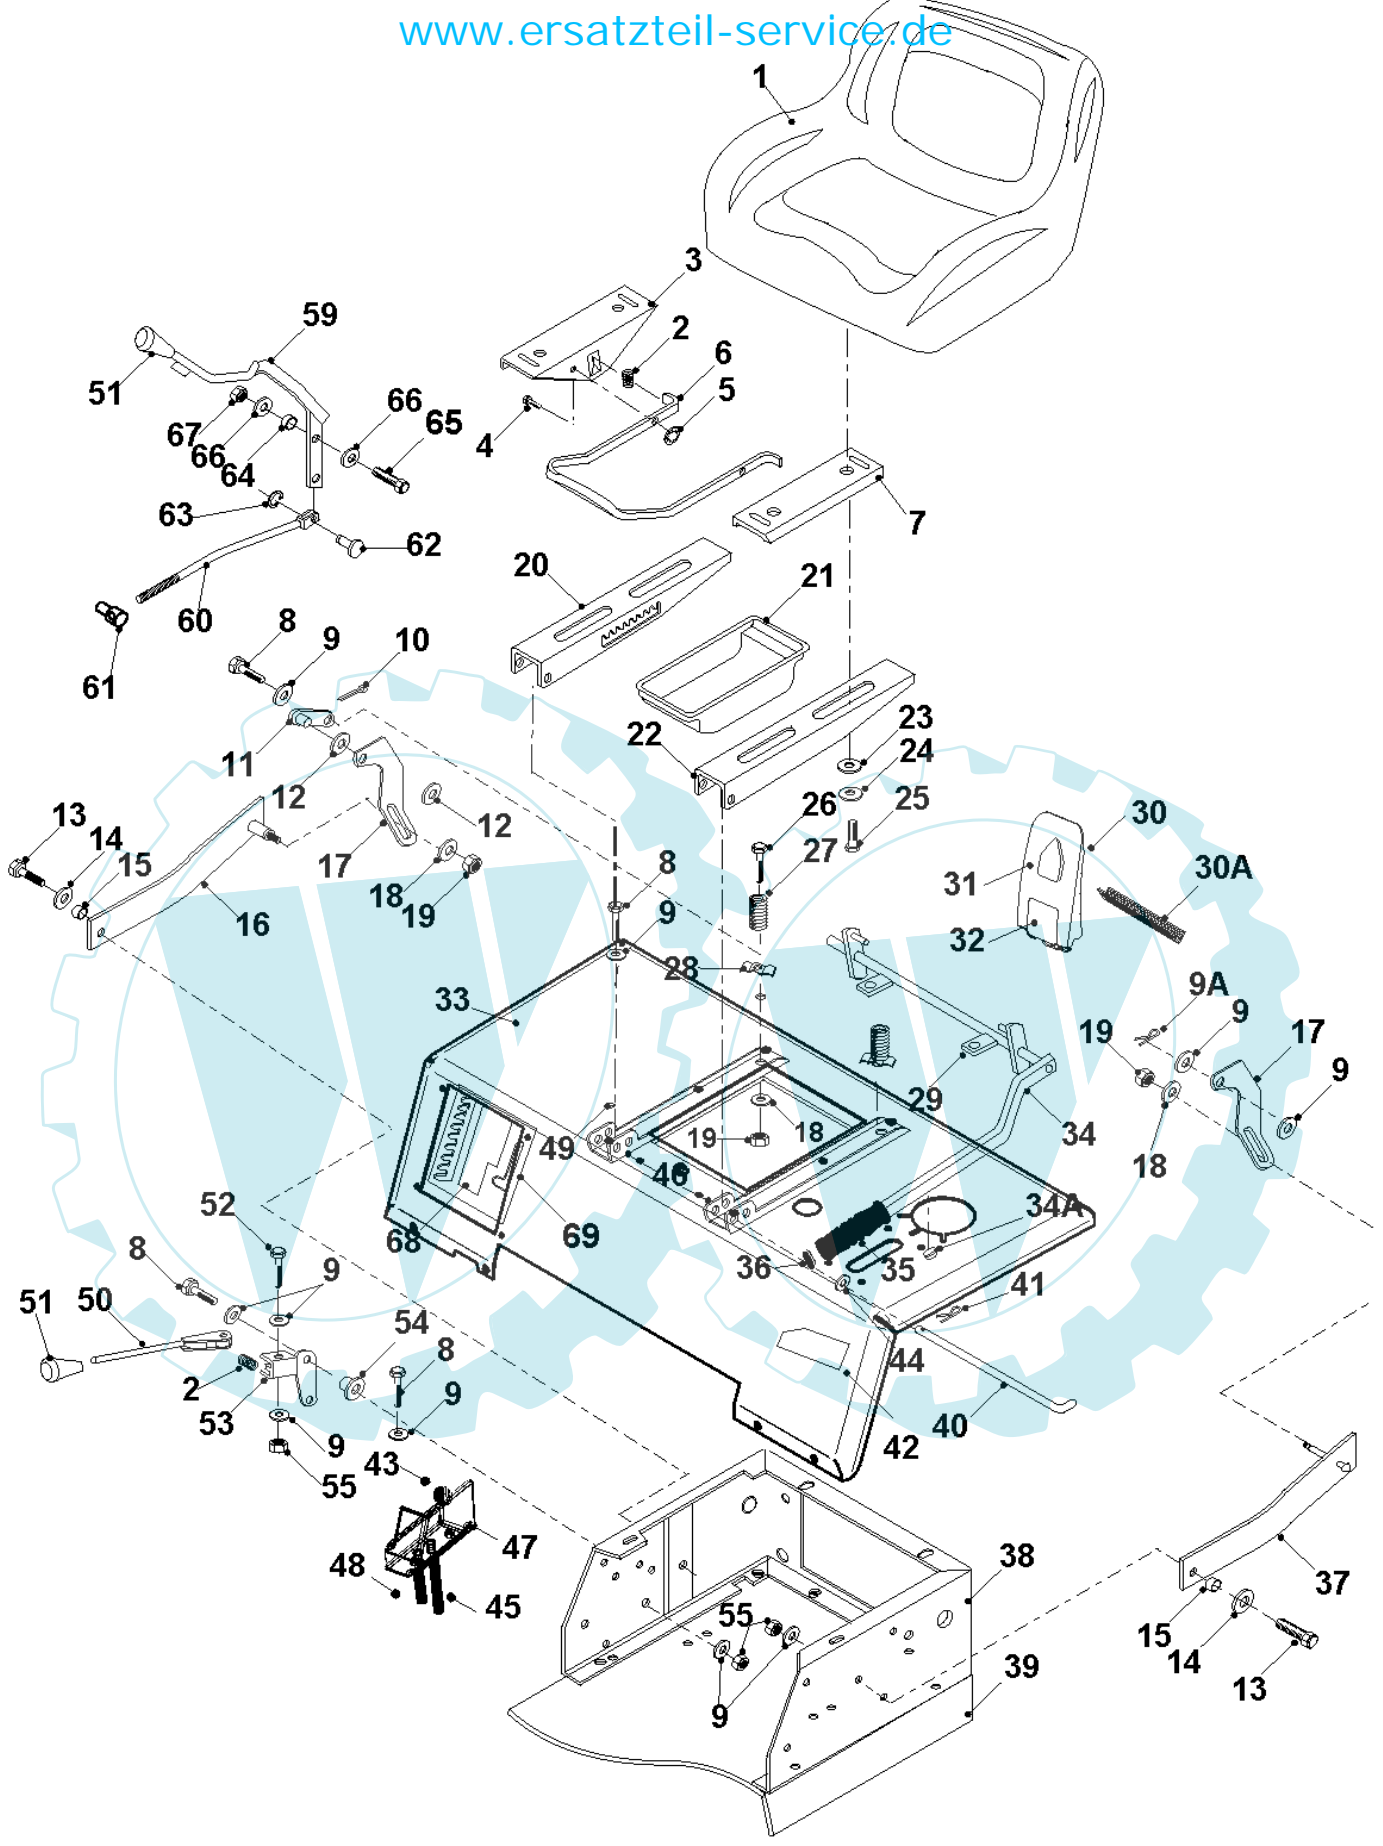

Ref. #	Artikelnr.	Artikelname	Menge	Beschreibung
01	06-14-9472-00	Fahrersitz für A-Serie	1.0000	St
02	06-25-8311-00	Feder	1.0000	St
03	06-30-1179-00	Sitzversteller re	1.0000	St
04	06-12-8558-00	"Niete 1/4"" x 1/2""	1.0000	St
05	06-08-8687-00	Klemmscheibe	1.0000	St
06	06-30-2031-00	Verstellhebel Sitz	1.0000	St
07	06-30-1180-00	Sitzversteller li	1.0000	St
08	36-90100-08020	Schraube M8x20	1.0000	St
09	36-90700-00008	U-Scheibe U8	1.0000	St
09A	06-11-8367-00	Sicherungssplint Mähwerk	1.0000	St
10	06-07-8233-00	"Sicherungsstecker 1/8"" x 1""	1.0000	St
11	06-32-70021-00	Zapfen PTO-Betätigung	1.0000	St
12	36-90700-00012	U-Scheibe U12	1.0000	St
13	36-90100-08035	Schraube M8x35, Sechskant	1.0000	St
14	06-08-1044-00	"Scheibe 5/16"" id x 1.1/2"" ad"	1.0000	St
15	06-31-3027-00	Distanzbuchse 9 x 8,3mm i.D.	1.0000	St
16	06-32-7259-00	Halteam KM rechts	1.0000	St
17	06-30-71771-00	Halter Halteam links	1.0000	St
18	36-90700-00010	U-Scheibe U10	1.0000	St
19	36-90650-00010	Mutter M10, selbstsichernd	1.0000	St
20	06-30-1177-00	Halter Sitzverstellung re	1.0000	St
21	06-14-8485-00	Werkzeugbox	1.0000	St
22	06-30-1178-00	Halter Sitzverstellung li	1.0000	St
23	06-08-1044-00	"Scheibe 5/16"" id x 1.1/2"" ad"	1.0000	St
24	36-90770-00010	Zahnscheibe 10	1.0000	St
25	36-90100-10020	Schraube M10x20	1.0000	St
26	36-90100-10040	Schraube M10x40	1.0000	St
27	06-25-8456-00	Sitzfeder	1.0000	St
28	06-27-8354-00	Sitzfederhalter	1.0000	St
29	06-32-7333-00	PTO Aufhängerplatte	1.0000	St
30	06-14-94964-00	Abdeckung, PTO Kellriemen	1.0000	St
30A	24-6083	Handgriff	1.0000	St
31	06-35-8046-00	Aufkleber Gefahr, Deckel	1.0000	St
32	06-35-8912-00	Aufkleber Riemenführung KM	1.0000	St
33	06-14-9466-00	Gummistopper	1.0000	St
34	06-32-7332-01	KM-Aushebehebel	1.0000	St
34A	06-14-9466-00	Gummistopper	1.0000	St
35	06-38-9365-00	Gummigriff f. Aushebung	1.0000	St
36	06-14-8805-00	Griffkappe A-18	1.0000	St
37	06-32-7260-00	Halteam KM links	1.0000	St
38	06-32-7308-51	Sitzkasten neue Farbe	1.0000	St
39	06-32-7024-50	Fahrgestell komplett, neue Farbe	1.0000	St
40	06-31-3018-00	Sitzhaltestange	1.0000	St
41	06-06-8491-00	R-Clip 2mm (Splint)	1.0000	St
42	06-35-9313-01	Aufkleber TBS-Mähwerk 2003	1.0000	St
43	41-194859-24252	Entlüftungsventil kompl.	1.0000	St
44	06-08-8195-00	"U-Scheibe 5/16"" T3 LP"	1.0000	St
45	06-14-95456-00	Schlauch, A & X-Serie 4WD	1.0000	St
46	06-30-1149-00	Sitzschiene	1.0000	St
47	06-14-80146-00	Ausgleichsbehälter A-Serie 2WD	1.0000	St
48	06-14-95455-00	Schlauch Öltank->Getriebe	1.0000	St
49	06-02-9131-00	Schraube 6x8mm selbstschneidend	1.0000	St
50	06-32-7087-01	PTO - Einschalthebel	1.0000	St
51	06-14-8048-00	Griff-Knopf-Höhenverstellung	1.0000	St
52	36-90100-08040	Schraube M8x40	1.0000	St
53	06-32-7086-01	PTO-Platte	1.0000	St
54	06-31-3051-00	Buchse	1.0000	St
55	36-90650-00008	Mutter M8, selbstsichernd	1.0000	St
59	06-32-70033-00	Mähwerkshöhenverstellhebel Für A Serie	1.0000	St
60	06-32-7033-00	Aushebesstange	1.0000	St
61	06-18-8054-00	Gewindebolzen	1.0000	St
62	06-31-3408-00	Bundbolzen	1.0000	St
63	06-07-8468-00	"E-Clip 3/8""	1.0000	St
64	06-18-3174-00	Distanzhülse	1.0000	St
65	06-01-8209-00	"Schraube 5/16""UNF x 2"" HT"	1.0000	St
66	06-08-8197-00	"U-Scheibe 5/16"" T4 Hp"	1.0000	St
67	06-04-8275-00	"Mutter 5/16""UNF selbstsichernd"	1.0000	St
68	06-35-8910-00	Aufkleber Mähwerkshöhe	1.0000	St
69	06-27-1162-00	Führungsplatte	1.0000	St

69 referenz(en)