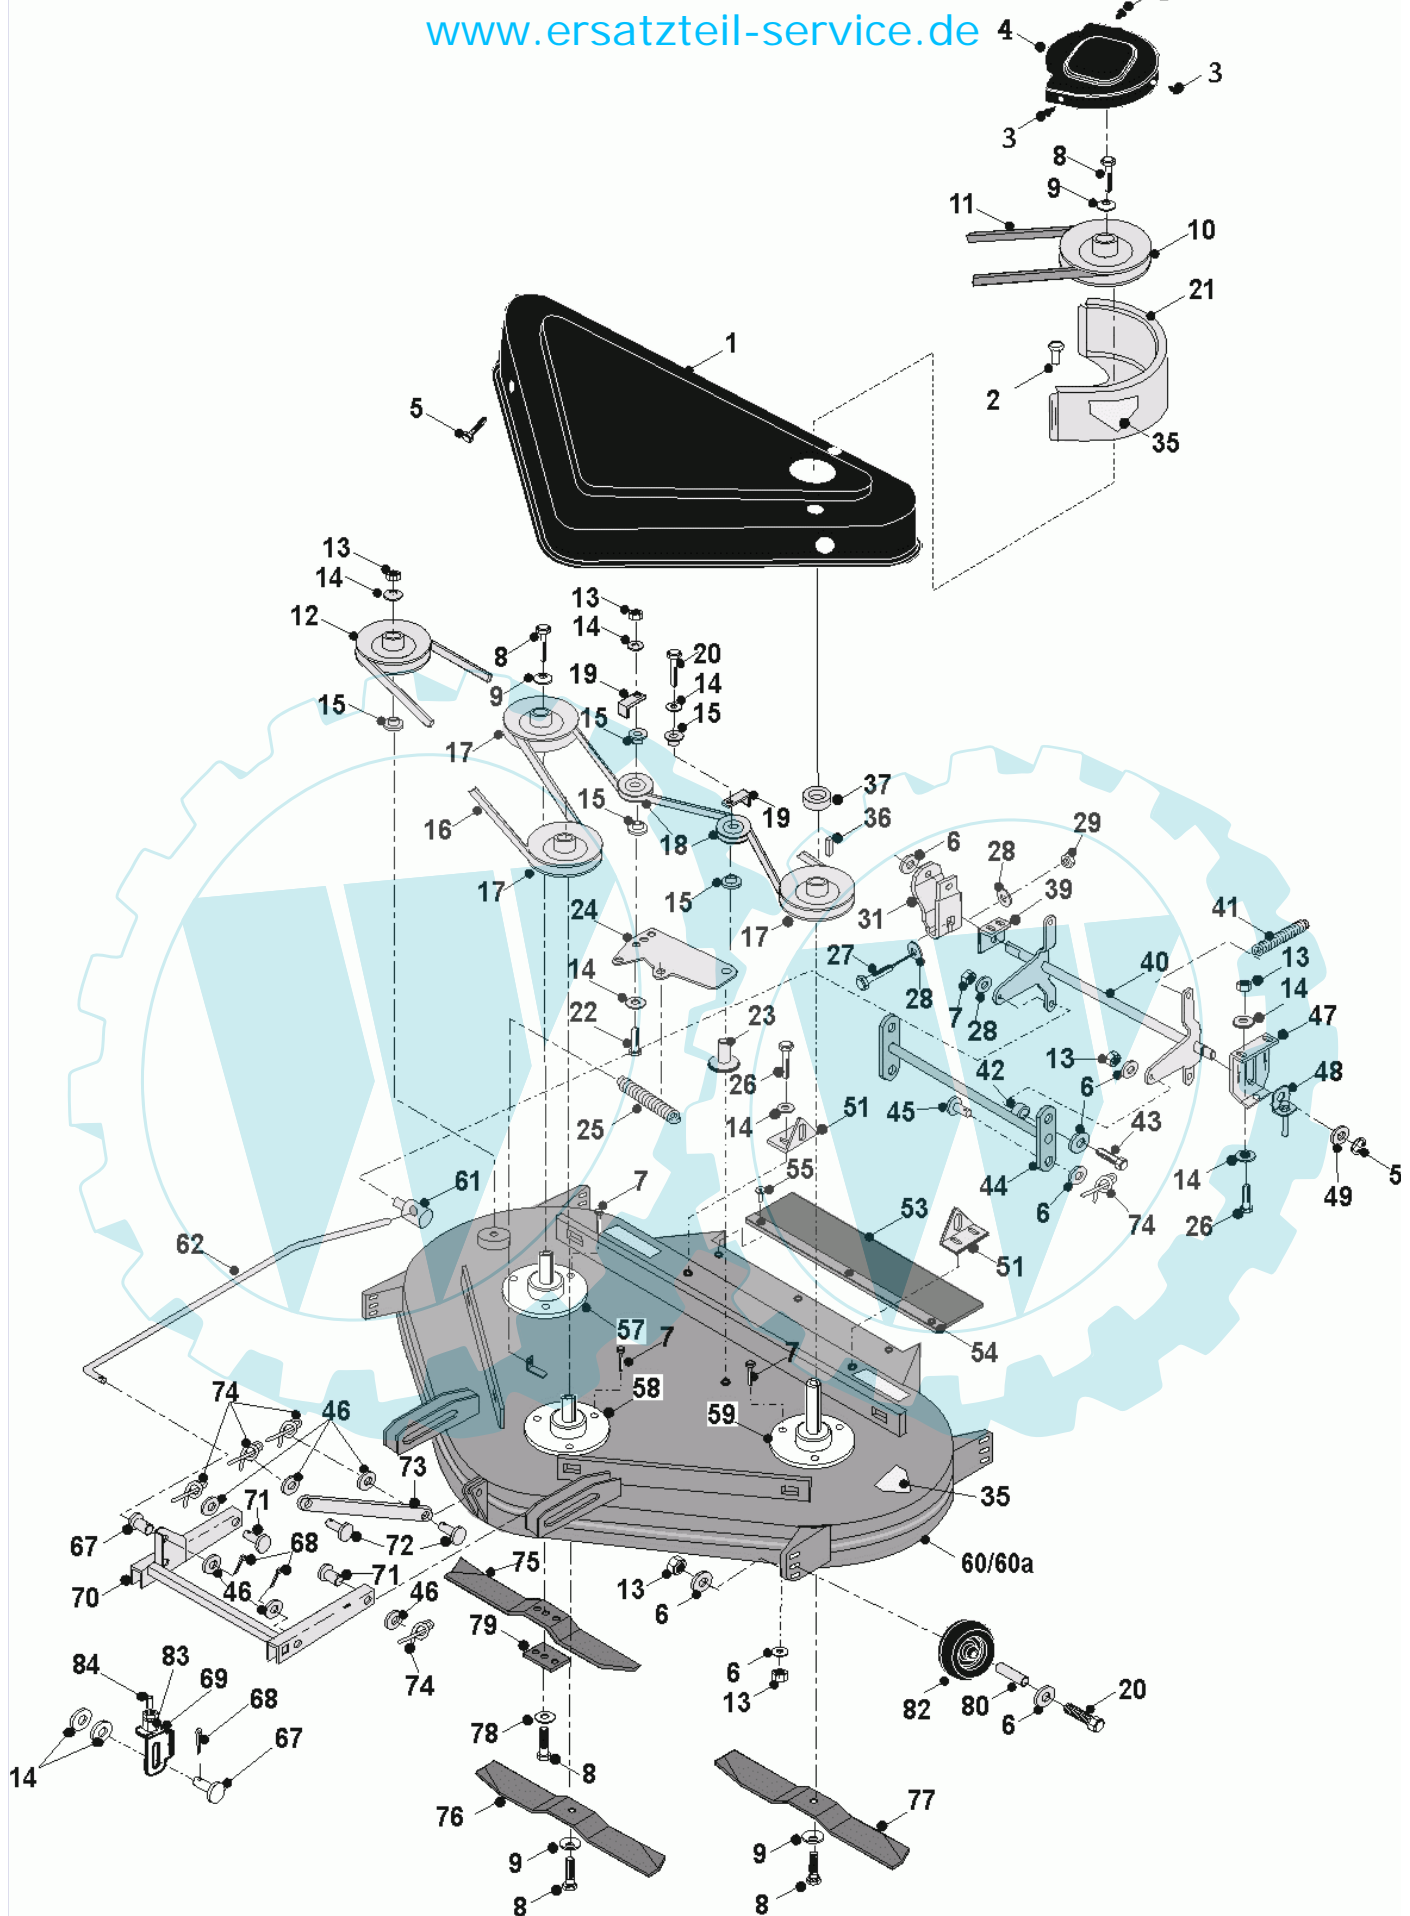

Stückliste:

Ref. #	Artikelnr.	Artikelname	Menge	Beschreibung
00	OHNE ARTIKELNR.	Ohne ArtNr. oder keine Echo-Artikelnr.	1.0000 St	
01	06-14-80025-02	Riemengehäuse Abdeckung	1.0000 St