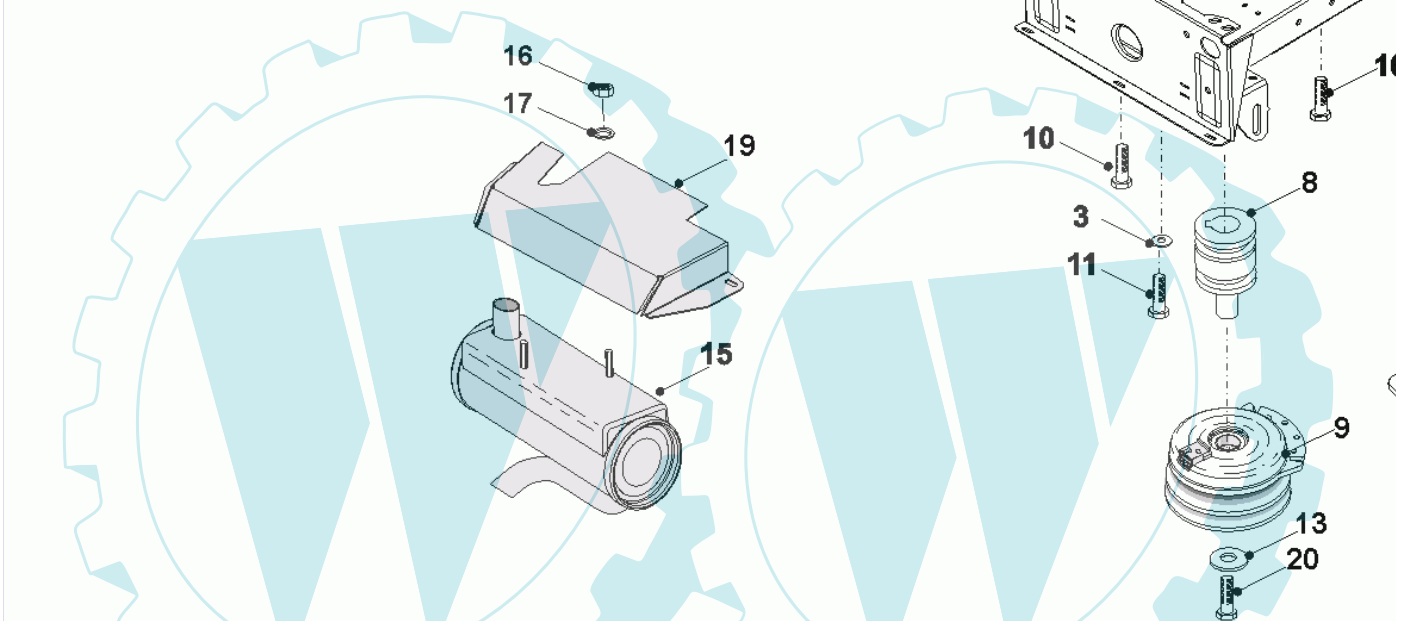

Stückliste:

Ref. #	Artikelnr.	Artikelname	Menge	Beschreibung
01	36-888888	Nicht von ECHO lieferbar	1.0000	St
02	06-52-8512-00	Olableihahn	1.0000	St
03	36-90700-00008	U-Scheibe U8	1.0000	St
04	06-30-20070-00	Halter Kupplung	1.0000	St
05	06-31-8540-00	Scheibe	1.0000	St
06	06-09-8534-01	"Keil 1/4" x 1.1/4"	1.0000	St
07	06-32-7024-03	Fahrzeugrahmen Westwood 2004	1.0000	St
08	06-31-3305-02	Riemenscheibe	1.0000	St
09	06-44-9361-00	Elektromagnetische Kupplung (Magstop)	1.0000	St
10	36-90100-10030	Schraube M10x1,5x30	1.0000	St
11	36-90100-08040	Schraube M8x40	1.0000	St
12	36-888888	Nicht von ECHO lieferbar	1.0000	St
13	06-31-3303-00	Distanzring, Kupplung	1.0000	St
14	06-32-73604-00	Auspuffrohr Einzylinder WW	1.0000	St
15	06-32-89563-01	Schalldämpfer	1.0000	St
16	36-90649-00008	Mutter M8	1.0000	St
17	06-08-94186-00	Scheibe M8x25x3mm	1.0000	St
19	06-30-11362-00	Hitzeabweisblech für runden Auspuff	1.0000	St
20	06-01-8310-00	"Schraube 7/16" UNF x 4.1/2"	1.0000	St

19 referenz(en)