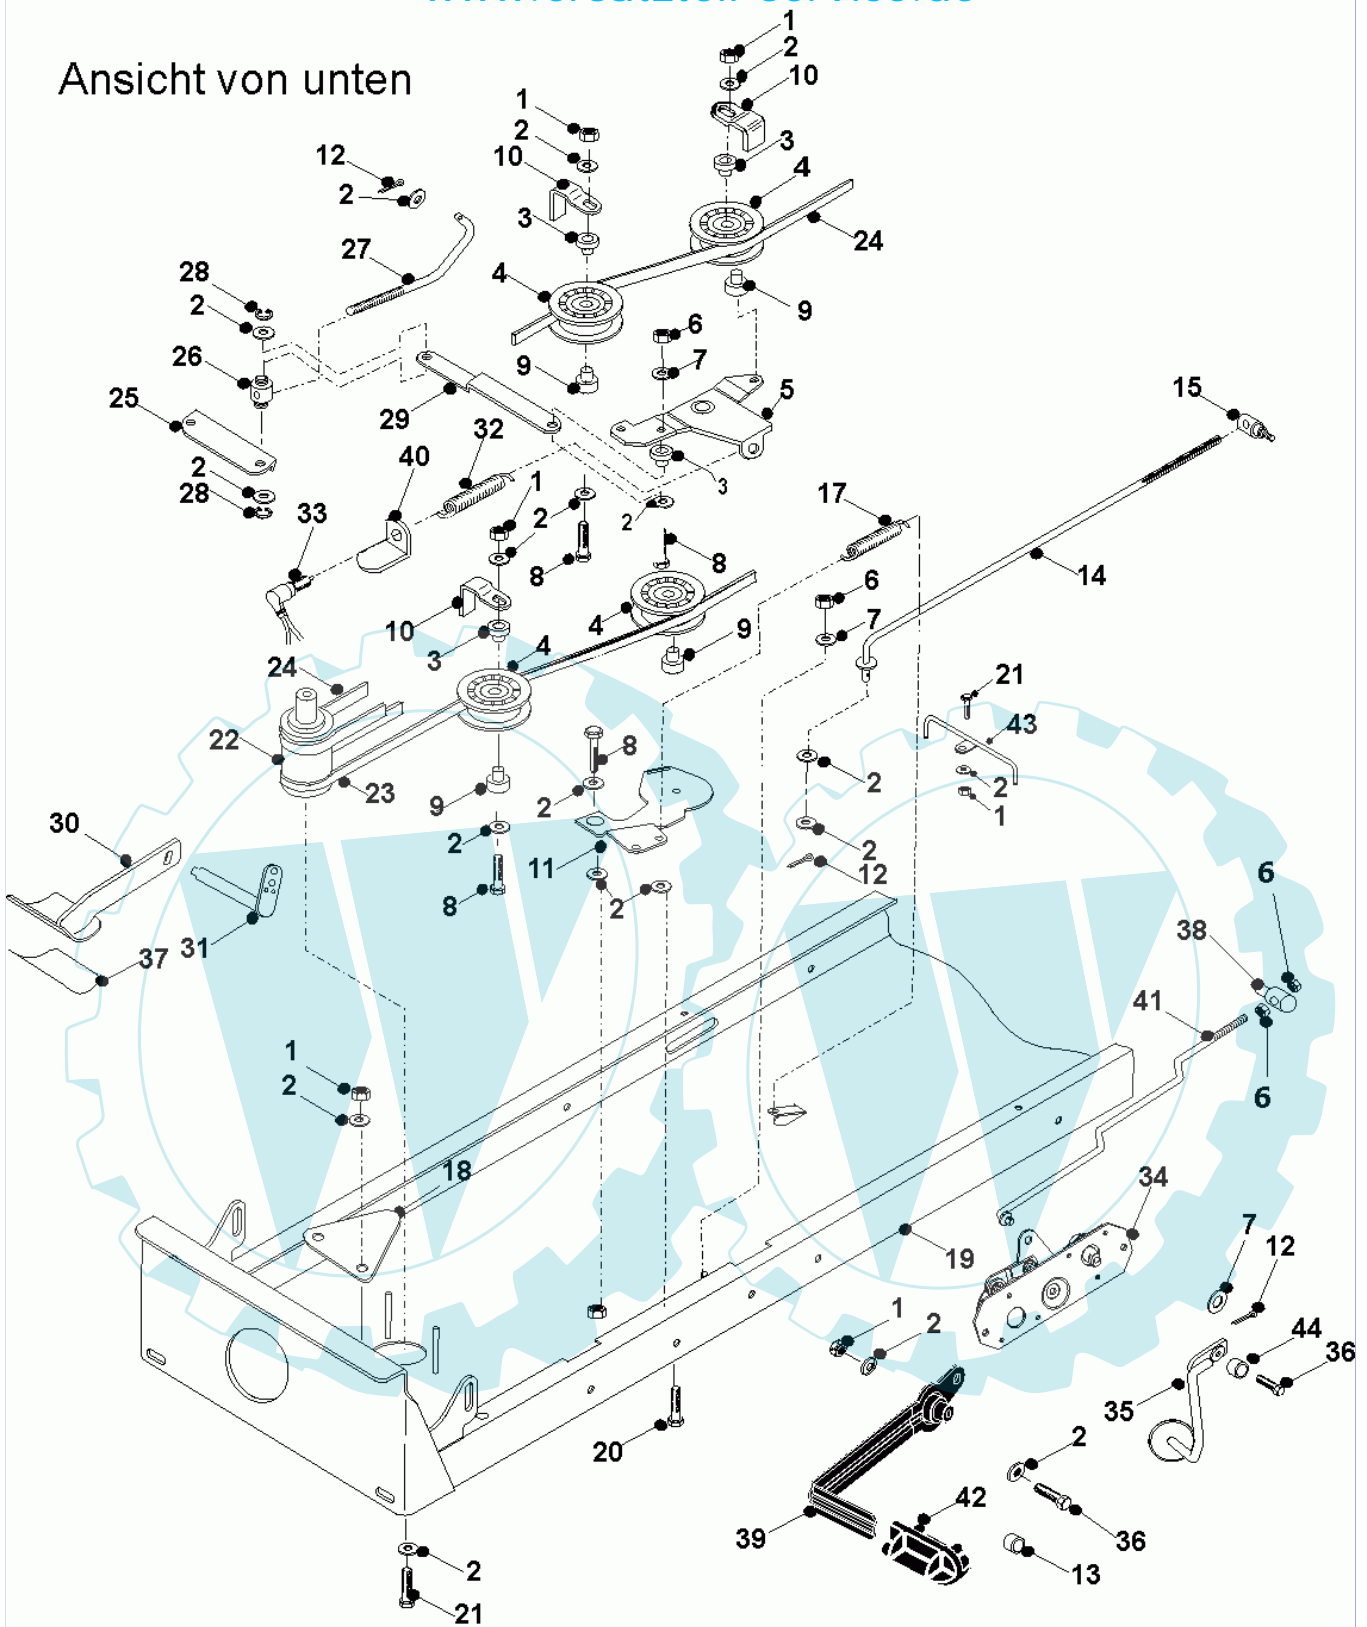

6.

21.

22.

24.

25.

4TRAC

23. **4WD**

Ref. #	Artikelnr.	Artikelname	Menge	Beschreibung
01	06-35-80261-00	Aufkleber ""WESTWOOD""	1.0000	St
02	24-9370	Aufkleber ""WESTWOOD""	1.0000	St
03	06-35-8912-00	Aufkleber Riemenführung KM	1.0000	St
04	06-35-8095-00	Aufkleber Gefahr, KM-Antrieb	1.0000	St
05	06-35-80114-00	Aufkleber S1300 Armaturenblech	1.0000	St
06	06-35-95063-00	Aufkleber, Kurzanleitung, WW	1.0000	St
07	06-35-80342-00	Aufkleber Mahwerksöhe/PTO	1.0000	St
08	06-35-80056-02	Aufkleber PTO Hebel	1.0000	St
09	06-35-9376-01	Aufkleber Höhenverstellung	1.0000	St
10	06-35-9313-01	Aufkleber TBS-Mähwerk 2003	1.0000	St
11	06-35-9459-01	Aufkleber ""Mulcher""	1.0000	St
12	06-35-9315-00	Aufkleber ""93cm Mähwerk""	1.0000	St
13	06-35-95051-00	Abdeckung, Handbremsknopf,	1.0000	St
14	06-35-80360-00	Aufkleber Mahwerkskupplung WW2005	1.0000	St
15	06-35-80359-00	Aufkleber Licht WW2005	1.0000	St
16	06-35-80356-00	Aufkleber Gas + Choke kombiniert WW2005	1.0000	St
17	06-35-80355-00	Aufkleber Gas + Choke separat WW2005	1.0000	St
18	06-35-80352-00	Aufkleber LED-Anzeige WW2005	1.0000	St
19	06-35-80353-00	Aufkleber Zundschloss WW2005	1.0000	St
20	06-35-95094-00	Aufkleber Landanweisung Batterie WW2005	1.0000	St
21	06-35-95150-00	Aufkleber LED-Anzeige WESTWOOD 4WD	1.0000	St
22	06-35-95132-00	Aufkleber 4WD, links, WESTWOOD	1.0000	St
23	06-35-80272-00	Aufkleber BedienungsHinweise	1.0000	St
24	06-35-95139-00	Aufkleber 4TRAC	1.0000	St
25				

24 referenz(en)

Ansicht von unten

Stückliste:

Ref. #	Artikelnr.	Artikelname	Menge	Beschreibung
01	36-90650-00008	Mutter M8, selbstsichernd	1.0000 St	
02	36-90700-00008	U-Scheibe U8	1.0000 St	
03	06-18-8316-00	Buchse f. Spannrolle	1.0000 St	
04	06-20-8115-00	Spannrolle	1.0000 St	
05	06-32-70205-00	Platte, Spannrollen, Antrieb	1.0000 St	
06	36-90650-00010	Mutter M10, selbstsichernd	1.0000 St	
07	36-90700-00010	U-Scheibe U10	1.0000 St	
08	36-90100-08050	Schraube M8x50	1.0000 St	