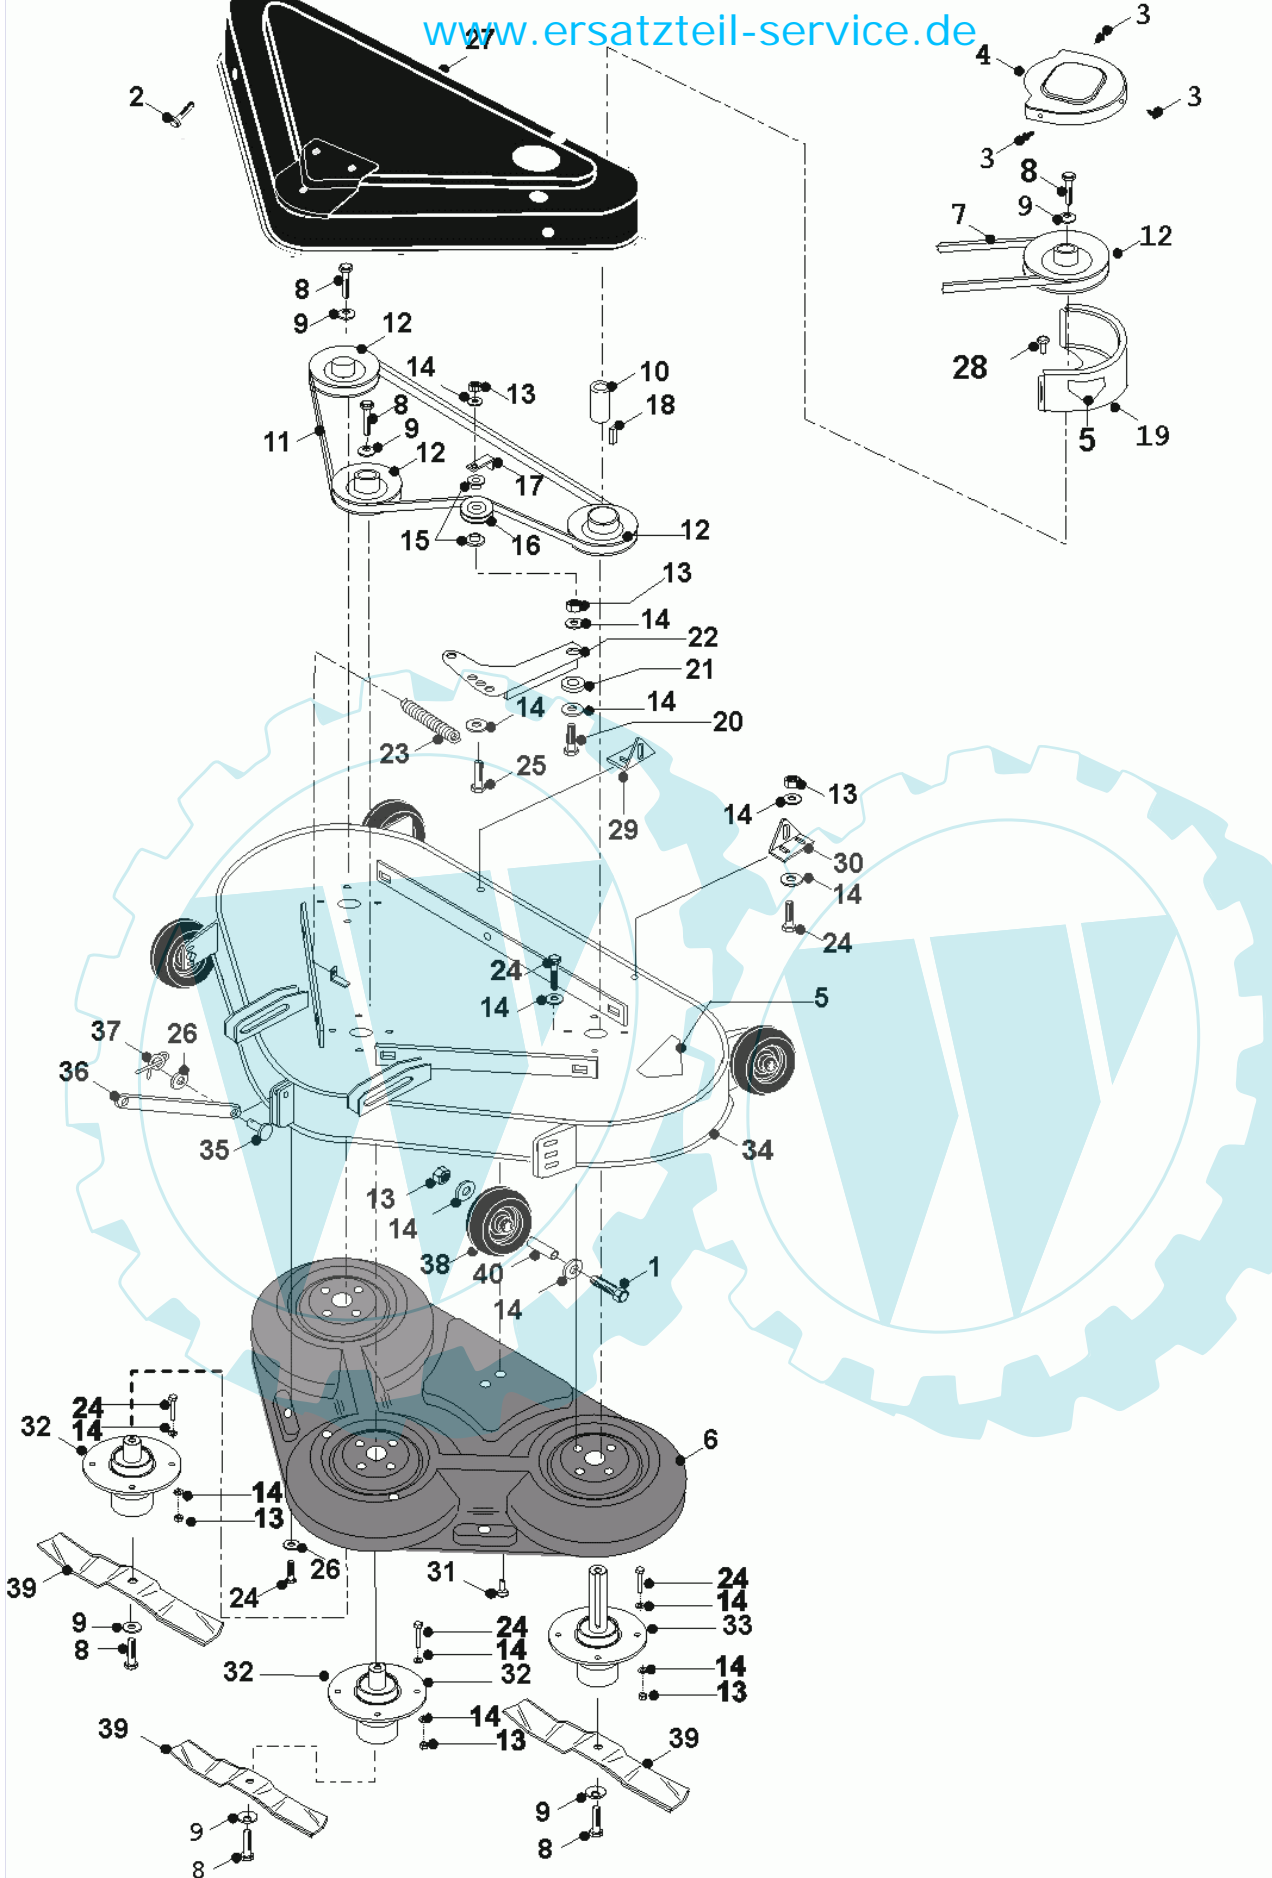

Stückliste:

Ref. #	Artikelnr.	Artikelname	Menge	Beschreibung
01	36-90100-08070	Schraube M8x70	1.0000	St
02	06-02-9131-00	Schraube 6x8mm selbstschneidend	1.0000	St
03	24-4958	Kunststoff-Stopfen	1.0000	St
04	06-14-94974-00	Abdeckung Riemenscheibe	1.0000	St